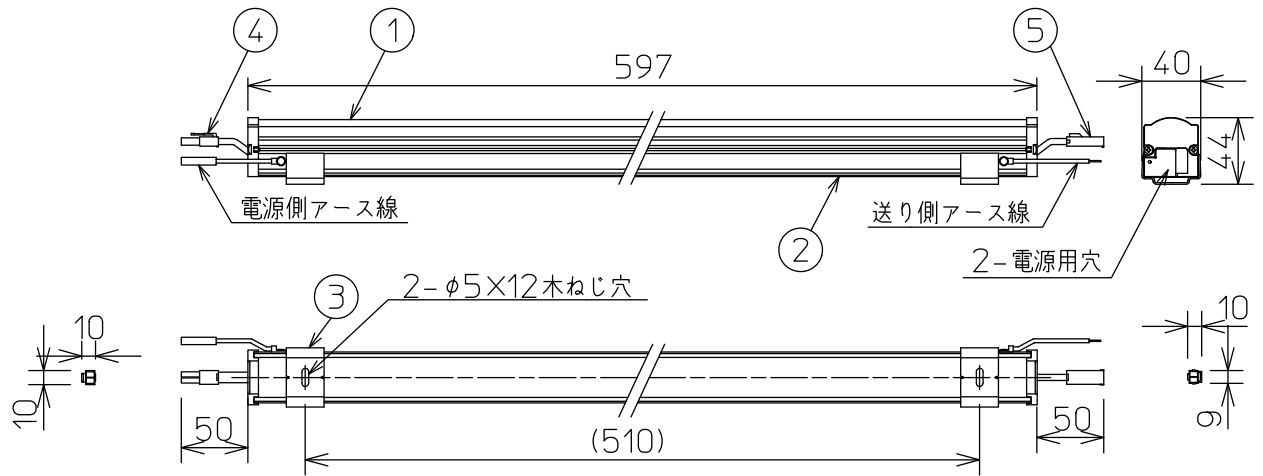

グリーン購入法適合

姿図

最小施工寸法…下記寸法は温度性能を満たすために必要な寸法です。(光の広がりを考慮した寸法ではありません。)
 施工の際は器具取付けが容易に行えるようにご配慮ください。

※天井・壁横長取付の際は落下防止の為、取付用ストラップ(LZA-92792)を必ず使用してください。
 ※壁縦長取付の際は落下防止の為、取付用サドル(LZA-92793)を必ず使用してください。

※電源接続時には必ず電源ケーブル(LZA-92925)が必要です。
 1回路に1台お求めください。

定格光束	940Lm
LED照明器具の固有エネルギー消費効率	106.8Lm/W
LED光源寿命	40000時間

No.	部品名	材質	備考	機能	一般用	特記事項
7				取付場所	屋内 天井付・壁付・床付兼用	1/2照度角 60° 縦長付・横長付兼用 調光器併用不可 連結最大30台まで(100V時) 連結最大50台まで(200V時) ※別売部品 電源接続ケーブル(LZA-92925) 延長用ケーブル(LZA-92927) 取付用ストラップ(LZA-92792) 取付用サドル(LZA-92793) 角度調整金具(LZA-92929)
6				電源接続	コネクタ	
5	コネクタ(送り側)			消費電力	8.8W 定格電圧 100/200V	
4	コネクタ(電源側)			電気容量	15/16VA	
3	取付金具	ステンレス板	2個付	LED付 交換不可	LED 8.8W 演色性 Ra83 電球色(3000K)	
2	本体	アルミ型材	シルバーアルマイト			
1	カバー	ポリカーボネート	乳白(マット)			
				器具重量	約 0.7 kg	スイッチ無し
						谷口 藤山 ⑤