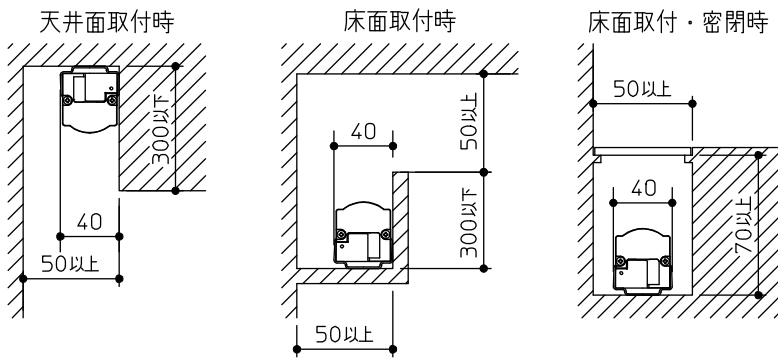

グリーン購入法適合

姿図

最小施工寸法…下記寸法は温度性能を満たすために必要な寸法です。(光の広がりを考慮した寸法ではありません。)
 施工の際は器具取付けが容易に行えるようにご配慮ください。

※天井・壁横長取付の際は落下防止の為、取付用ストラップ(LZA-92792)を必ず使用してください。
 ※壁縦長取付の際は落下防止の為、取付用サドル(LZA-92793)を必ず使用してください。

※電源接続時には必ず電源ケーブル(LZA-92925)が必要です。
 1回路に1台お求めください。

定格光束	940Lm
LED照明器具の固有エネルギー消費効率	106.8Lm/W
LED光源寿命	40000時間

No.	部品名	材質	備考	機能	一般用	特記事項
7				取付場所	屋内 天井付・壁付・床付兼用	1/2照度角 60° 縦長付・横長付兼用 調光器併用不可 連結最大30台まで(100V時) 連結最大50台まで(200V時) ※別売部品 電源接続ケーブル(LZA-92925) 延長用ケーブル(LZA-92927) 取付用ストラップ(LZA-92792) 取付用サドル(LZA-92793) 角度調整金具(LZA-92929)
6				電源接続	コネクタ	
5	コネクタ(送り側)			消費電力	8.8W 定格電圧 100/200V	
4	コネクタ(電源側)			電気容量	15/16VA	
3	取付金具	ステンレス板	2個付	LED付 交換不可	LED 8.8W 演色性 Ra83 電球色(3000K)	
2	本体	アルミ型材	シルバーアルマイト			
1	カバー	ポリカーボネート	乳白(マット)			
				器具重量	約 0.7 kg	谷口 藤山 ⑤