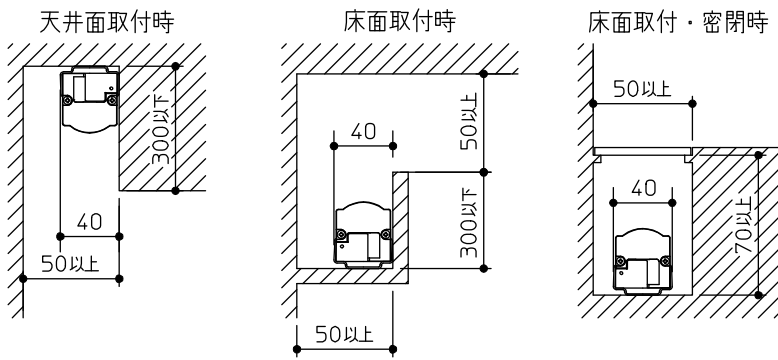

グリーン購入法適合

姿図

最小施工寸法…下記寸法は温度性能を満たすために必要な寸法です。(光の広がりを考慮した寸法ではありません。)
 施工の際は器具取付けが容易に行えるようにご配慮ください。

※天井・壁横長取付の際は落下防止の為、取付用ストラップ(LZA-92792)を必ず使用してください。
 ※壁縦長取付の際は落下防止の為、取付用サドル(LZA-92793)を必ず使用してください。

※電源接続時には必ず電源ケーブル(LZA-92925)が必要です。
 1回路に1台お求めください。

定格光束	940Lm
LED照明器具の固有エネルギー消費効率	106.8Lm/W
LED光源寿命	40000時間

No.	部品名	材質	備考	機能	一般用	特記事項
7				取付場所	屋内 天井付・壁付・床付兼用	1/2照度角 60° 縦長付・横長付兼用 調光器併用不可 連結最大30台まで(100V時) 連結最大50台まで(200V時) ※別売部品 電源接続ケーブル(LZA-92925) 延長用ケーブル(LZA-92927) 取付用ストラップ(LZA-92792) 取付用サドル(LZA-92793) 角度調整金具(LZA-92929)
6				電源接続	コネクタ	
5	コネクタ(送り側)			消費電力	8.8W 定格電圧 100/200V	
4	コネクタ(電源側)			電気容量	15/16VA	
3	取付金具	ステンレス板	2個付	LED付 交換不可	LED 8.8W 演色性 Ra83 電球色(3000K)	
2	本体	アルミ型材	シルバーアルマイト			
1	カバー	ポリカーボネート	乳白(マット)			
				器具重量	約 0.7 kg	スイッチ無し
						谷口 藤山 ⑤