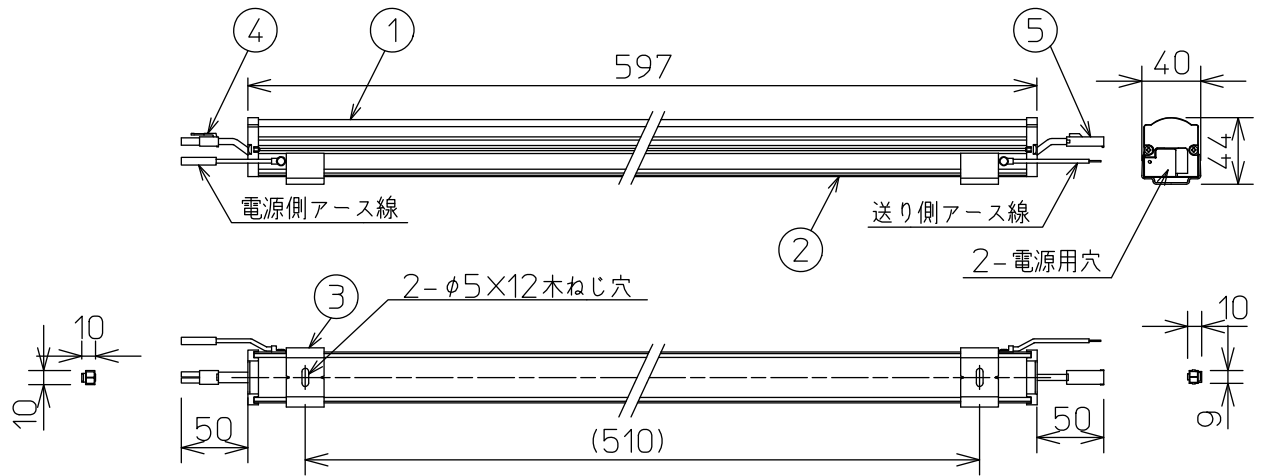

グリーン購入法適合

姿図

最小施工寸法…下記寸法は温度性能を満たすために必要な寸法です。(光の広がりを考慮した寸法ではありません。)
 施工の際は器具取付けが容易に行えるようにご配慮ください。

※天井・壁横長取付の際は落下防止の為、取付用ストラップ(LZA-92792)を必ず使用してください。
 ※壁縦長取付の際は落下防止の為、取付用サドル(LZA-92793)を必ず使用してください。

※電源接続時には必ず電源ケーブル(LZA-92925)が必要です。
 1回路に1台お求めください。

定格光束	940Lm
LED照明器具の固有エネルギー消費効率	106.8Lm/W
LED光源寿命	40000時間

No.	部品名	材質	備考	機能	一般用	特記事項
7				取付場所	屋内 天井付・壁付・床付兼用	1/2照度角 60° 縦長付・横長付兼用 調光器併用不可 連結最大30台まで(100V時) 連結最大50台まで(200V時) ※別売部品 電源接続ケーブル(LZA-92925) 延長用ケーブル(LZA-92927) 取付用ストラップ(LZA-92792) 取付用サドル(LZA-92793) 角度調整金具(LZA-92929)
6				電源接続	コネクタ	
5	コネクタ(送り側)			消費電力	8.8W 定格電圧 100/200V	
4	コネクタ(電源側)			電気容量	15/16VA	
3	取付金具	ステンレス板	2個付	LED付 交換不可	LED 8.8W 演色性 Ra83 電球色(3000K)	
2	本体	アルミ型材	シルバーアルマイト			
1	カバー	ポリカーボネート	乳白(マット)			
				器具重量	約 0.7 kg	谷口 藤山 ⑤