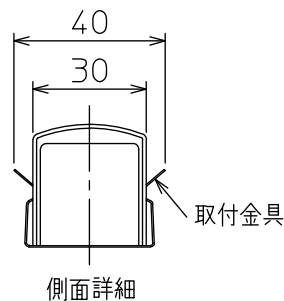

#### 最小施工寸法

注)必ず木ネジで補強材のある位置に取り付けてください。  
 下記寸法は温度性能を満たすために必要な最小寸法です。  
 施工の際は器具取付けが容易に行えるようにご配慮ください。

姿図

定格光束	1260 lm
LED照明器具の固有エネルギー消費効率	100.0 lm/W
LED光源寿命	40000時間

No.	部品名	材質	備考	機能	一般用	特記事項
7				取付場所	屋内 天井・壁(横向)・床付兼用	連結最大36台まで 調光器併用不可 傾斜天井取付可能(横向のみ)
6				電源接続	端子台	
5				消費電力	12.6 W   定格電圧   100 V	
4	取付座	亜鉛鋼板		電気容量	13 VA	
3	取付金具	ステンレス板	白塗装	LED付 交換不可	LED 12.6W 演色性 Ra83 電球色(2700K)	スイッチ無し
2	カバー	アクリル	乳白(マット)			
1	本体	アルミ型材	白アルマイト			
No.	部品名	材質	備考	器具重量	約 0.9 kg	谷口 森 ⑧