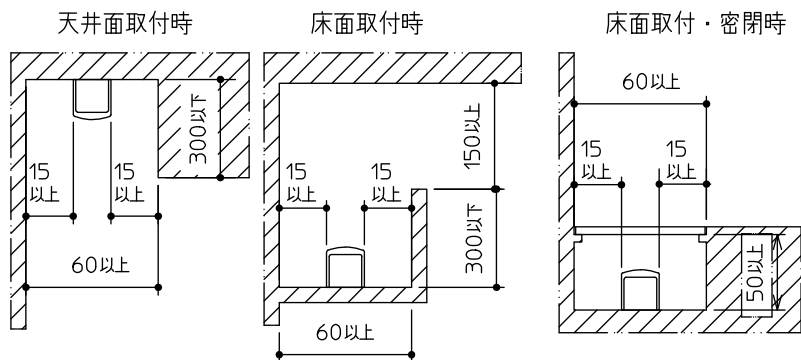

#### 最小施工寸法

注)必ず木ネジで補強材のある位置に取り付けてください。  
 下記寸法は温度性能を満たすために必要な最小寸法です。  
 施工の際は器具取付けが容易に行えるようにご配慮ください。

姿図

#### 安全に関するご注意

- この器具は、一般通常環境の屋内天井直付壁(横向)取付床直付兼用器具です。一般通常環境以外の所、屋外、浴室、サウナ風呂、業務用浴室、湿気の多い所、水気のかかる所、では使用しないでください。落下・感電・火災の原因になります。
- 電源電圧は、定格電圧±6%内でご使用ください。感電・火災の原因になります。
- この器具は木ねじ取付専用器具です。落下防止のため、必ず木ねじ(3本)で補強材のある位置に取り付けてください。
- ガス機器等の温度の高くなるもの上に取付けないでください。火災の原因になります。
- LEDにはバラツキがあり、同一品番であっても商品ごとに発光色、明るさ、点灯時間(始動時間)が異なる場合があります。

定格光束	1260 lm
LED照明器具の固有エネルギー消費効率	100.0 lm/W
LED光源寿命	40000時間

No.	部品名	材質	備考	機能	一般用	特記事項
7				取付場所	屋内 天井・壁(横向)・床付兼用	連結最大36台まで 調光器併用不可 傾斜天井取付可能(横向のみ)
6				電源接続	端子台	
5				消費電力	12.6 W   定格電圧   100 V	
4	取付座	亜鉛鋼板		電気容量	13 VA	
3	取付金具	ステンレス板	白塗装	LED付 交換不可	LED 12.6W 演色性 Ra83 電球色(2700K)	スイッチ無し
2	カバー	アクリル	乳白(マット)			
1	本体	アルミ型材	白アルマイト			
No.	部品名	材質	備考	器具重量	約 0.9 kg	谷口 森 ⑧