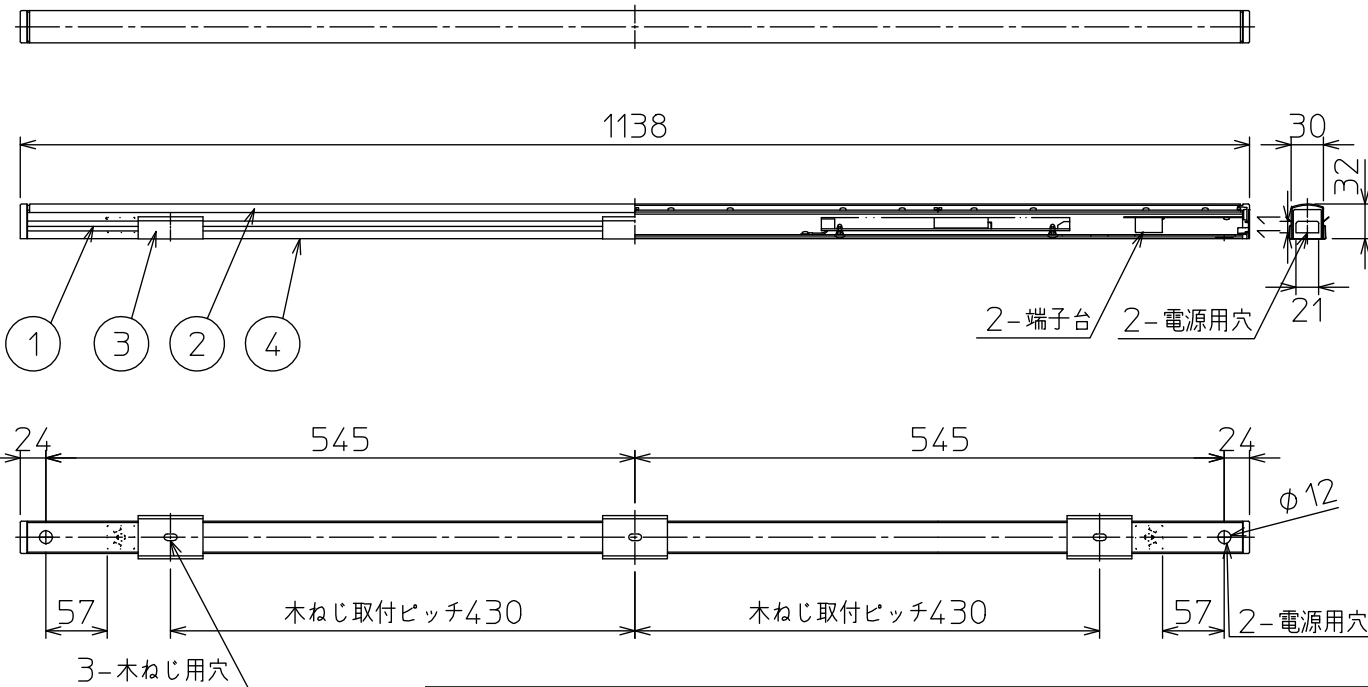

#### 最小施工寸法

注)必ず木ネジで補強材のある位置に取り付けてください。  
 下記寸法は温度性能を満たすために必要な最小寸法です。  
 施工の際は器具取付けが容易に行えるようにご配慮ください。

姿図

#### 安全に関するご注意

- この器具は、一般通常環境の屋内天井直付壁(横向)取付床直付兼用器具です。一般通常環境以外の所、屋外、浴室、サウナ風呂、業務用浴室、湿気の多い所、水気のかかる所、では使用しないでください。落下・感電・火災の原因になります。
- 電源電圧は、定格電圧±6%内でご使用ください。感電・火災の原因になります。
- この器具は木ねじ取付専用器具です。落下防止のため、必ず木ねじ(3本)で補強材のある位置に取り付けてください。
- ガス機器等の温度の高くなるもの上に取付けないでください。火災の原因になります。
- LEDにはバラツキがあり、同一品番であっても商品ごとに発光色、明るさ、点灯時間(始動時間)が異なる場合があります。

定格光束	1260 lm
LED照明器具の固有エネルギー消費効率	100.0 lm/W
LED光源寿命	40000時間

No.	部品名	材質	備考	機能	一般用	特記事項
7				取付場所	屋内 天井・壁(横向)・床付兼用	連結最大36台まで 調光器併用不可 傾斜天井取付可能(横向のみ)
6				電源接続	端子台	
5				消費電力	12.6 W   定格電圧   100 V	
4	取付座	亜鉛鋼板		電気容量	13 VA	
3	取付金具	ステンレス板	白塗装	LED付 交換不可	LED 12.6W 演色性 Ra83 電球色(2700K)	スイッチ無し
2	カバー	アクリル	乳白(マット)			
1	本体	アルミ型材	白アルマイト			
No.	部品名	材質	備考	器具重量	約 0.9 kg	谷口 森 ⑧