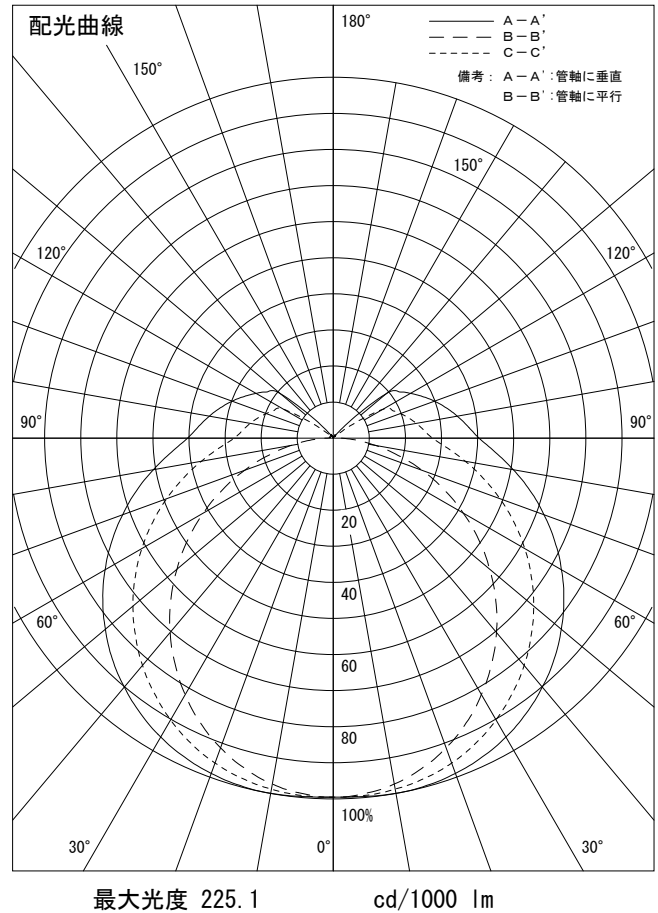

品番	LZW-93045YTW
光源	LED 7.3W 3000K
定格光束	250 lm
1/2照度角	A-A' 71° B-B' 63°
ビーム角	A-A' 156° B-B' 104°

器具効率	100.0 %
上方光束	16.3 %
下方光束	83.7 %
器具間隔 最大限 (取付高さH)	A 1.43 H B 1.23 H
保守率	良 0.69
	中 0.67
	否 0.63

反射率 (%)	天井				70			50			30			0
	壁	50	30	10	50	30	10	50	30	10	50	30	10	0
	床				20			20			20			0
室指数	照 明 率 (× 0.01)													
0.6	41	32	26	40	31	26	37	30	25	35	28	24	21	
0.8	50	41	34	49	40	34	45	38	32	42	36	31	27	
1	58	49	42	56	47	41	52	44	39	48	42	37	32	
1.25	65	56	49	63	54	48	58	51	45	54	48	43	38	
1.5	71	62	55	68	60	54	63	56	51	59	53	48	43	
2	80	72	65	77	69	63	71	65	59	65	60	56	50	
2.5	85	78	72	82	75	70	76	70	66	70	66	62	55	
3	90	83	77	86	80	75	80	75	70	74	69	66	59	
4	95	89	84	91	86	82	84	80	76	78	74	71	64	
5	99	94	89	95	90	86	87	84	80	81	78	75	67	

A-A'

B-B'

注) 保守率は、含みません。