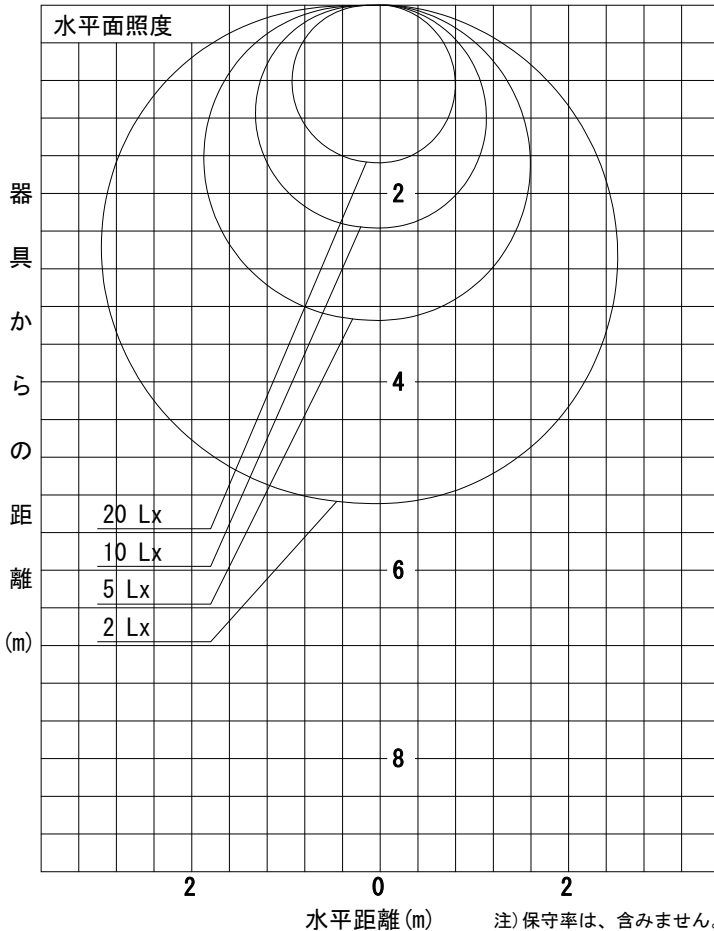

品番	LZW-93045YTW
光源	LED 7.3W 3000K
定格光束	250 lm
1/2照度角	A-A' 71° B-B' 63°
ビーム角	A-A' 156° B-B' 104°

器具効率	100.0 %
上方光束	16.3 %
下方光束	83.7 %
器具間隔 最大限 (取付高さH)	A 1.43 H B 1.23 H
保守率	良 0.69
	中 0.67
	否 0.63

反射率 (%)	天井				70			50			30			0
	壁	50	30	10	50	30	10	50	30	10	50	30	10	0
	床				20			20			20			0
室指数	照 明 率 (× 0.01)													
0.6	41	32	26	40	31	26	37	30	25	35	28	24	21	
0.8	50	41	34	49	40	34	45	38	32	42	36	31	27	
1	58	49	42	56	47	41	52	44	39	48	42	37	32	
1.25	65	56	49	63	54	48	58	51	45	54	48	43	38	
1.5	71	62	55	68	60	54	63	56	51	59	53	48	43	
2	80	72	65	77	69	63	71	65	59	65	60	56	50	
2.5	85	78	72	82	75	70	76	70	66	70	66	62	55	
3	90	83	77	86	80	75	80	75	70	74	69	66	59	
4	95	89	84	91	86	82	84	80	76	78	74	71	64	
5	99	94	89	95	90	86	87	84	80	81	78	75	67	

A-A'

B-B'

注) 保守率は、含みません。