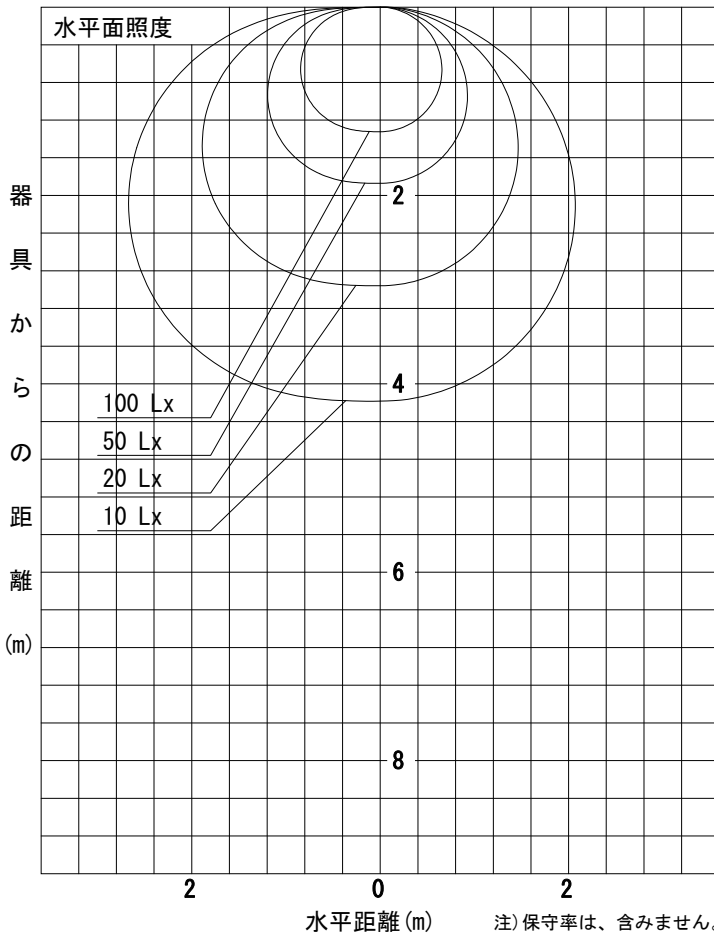

品番	LZW-93209LTW
光源	LED 15.6W 2700K
定格光束	1160 lm
1/2照度角	A-A' 80° B-B' 65°
ビーム角	A-A' 252° B-B' 112°

器具効率	100.0 %
上方光束	29.6 %
下方光束	70.4 %
器具間隔 最大限 (取付高さH)	A 1.68 H B 1.27 H
保守率	良 0.69
	中 0.67
	否 0.63

反射率 (%)	天井			壁			床			照明率 (×0.01)																																																																																																																				
	80	70	50	30	10	50	30	10	50	30	10	50	30	10																																																																																																																
室指数	0.6	0.8	1	1.25	1.5	2	2.5	3	4	5	38	47	55	62	68	76	82	86	92	96	29	38	45	53	59	64	72	78	82	87	90	23	31	38	45	51	58	65	71	75	82	87	90	23	30	37	44	49	57	64	69	73	78	81	26	33	40	46	53	60	66	70	73	78	81	21	28	34	40	45	51	57	61	63	69	73	29	36	41	47	51	57	61	65	69	72	29	36	41	47	51	57	61	65	69	72	19	25	31	36	41	48	53	57	62	66	15	20	25	29	33	39	44	47	52	55	15	20	25	29	33	39	44	47	52	55

A-A'

B-B'

注) 保守率は、含みません。