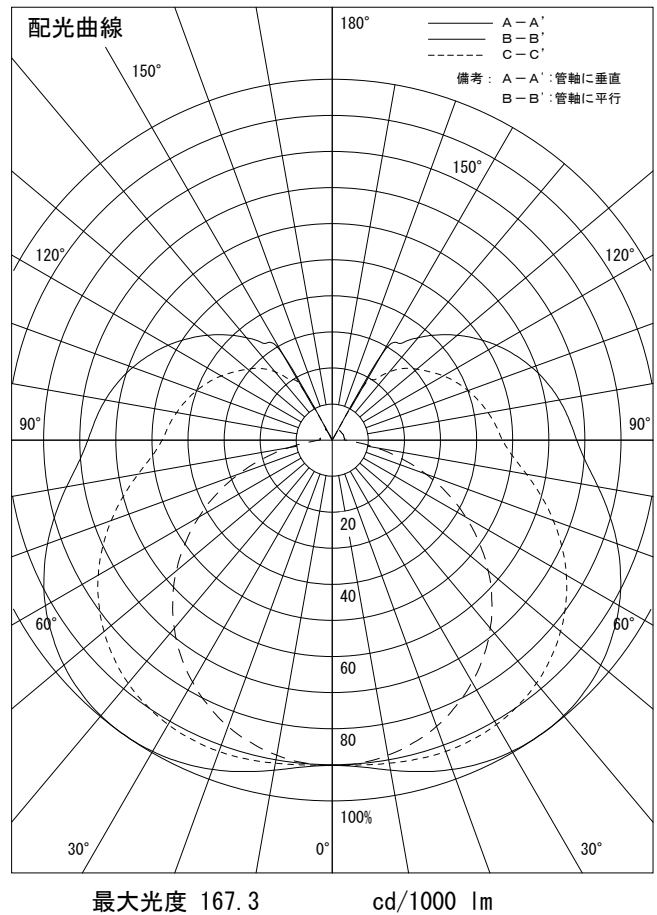

姿図

品番	LZW-93209LTW
光源	LED 15.6W 2700K
定格光束	1160 lm
1/2照度角	A-A' 80° B-B' 65°
ビーム角	A-A' 252° B-B' 112°

器具効率	100.0 %
上方光束	29.6 %
下方光束	70.4 %
器具間隔 最大限 (取付高さH)	A 1.68 H B 1.27 H
保守率	良 0.69
	中 0.67
	否 0.63

反射率 (%)	天井			壁			床			照明率 (×0.01)																																																																																																																				
	80	70	50	30	10	50	30	10	50	30	10	50	30	10																																																																																																																
室指数	0.6	0.8	1	1.25	1.5	2	2.5	3	4	5	38	47	55	62	68	76	82	86	92	96	29	38	45	53	59	64	72	78	82	87	90	23	31	38	45	51	58	65	71	75	82	87	90	23	30	37	44	49	57	64	69	73	78	81	26	33	40	46	53	60	66	70	73	78	81	21	28	34	40	45	51	57	61	63	69	73	29	36	41	47	51	57	61	65	69	72	29	36	41	47	51	57	61	65	69	72	19	25	31	36	41	48	53	57	62	66	15	20	25	29	33	39	44	47	52	55	15	20	25	29	33	39	44	47	52	55

A-A'

B-B'

注) 保守率は、含みません。