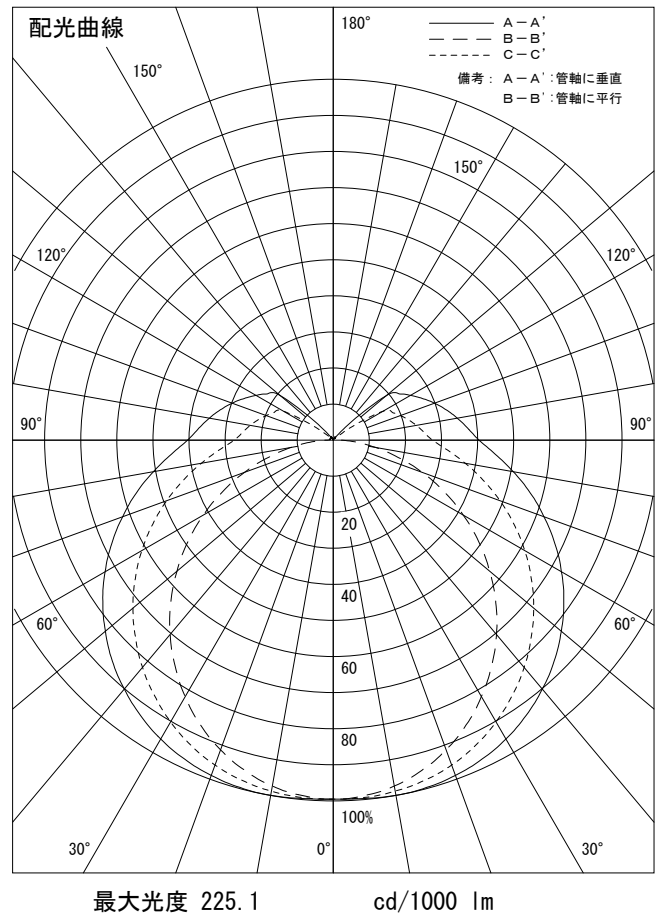

品番	LZW-93047WTW
光源	LED 10.6W 5000K
定格光束	410 lm
1/2照度角	A-A' 71° B-B' 63°
ビーム角	A-A' 156° B-B' 104°

器具効率	100.0 %
上方光束	16.3 %
下方光束	83.7 %
器具間隔 最大限 (取付高さH)	A 1.43 H
	B 1.23 H
保守率	良 0.69
	中 0.67
	否 0.63

反射率 (%)	天井	80			70			50			30			0
	壁	50	30	10	50	30	10	50	30	10	50	30	10	0
	床	20			20			20			20			0
室指数	照 明 率 (× 0.01)													
0.6	41	32	26	40	31	26	37	30	25	35	28	24	21	
0.8	50	41	34	49	40	34	45	38	32	42	36	31	27	
1	58	49	42	56	47	41	52	44	39	48	42	37	32	
1.25	65	56	49	63	54	48	58	51	45	54	48	43	38	
1.5	71	62	55	68	60	54	63	56	51	59	53	48	43	
2	80	72	65	77	69	63	71	65	59	65	60	56	50	
2.5	85	78	72	82	75	70	76	70	66	70	66	62	55	
3	90	83	77	86	80	75	80	75	70	74	69	66	59	
4	95	89	84	91	86	82	84	80	76	78	74	71	64	
5	99	94	89	95	90	86	87	84	80	81	78	75	67	

A-A'

B-B'

注) 保守率は、含みません。