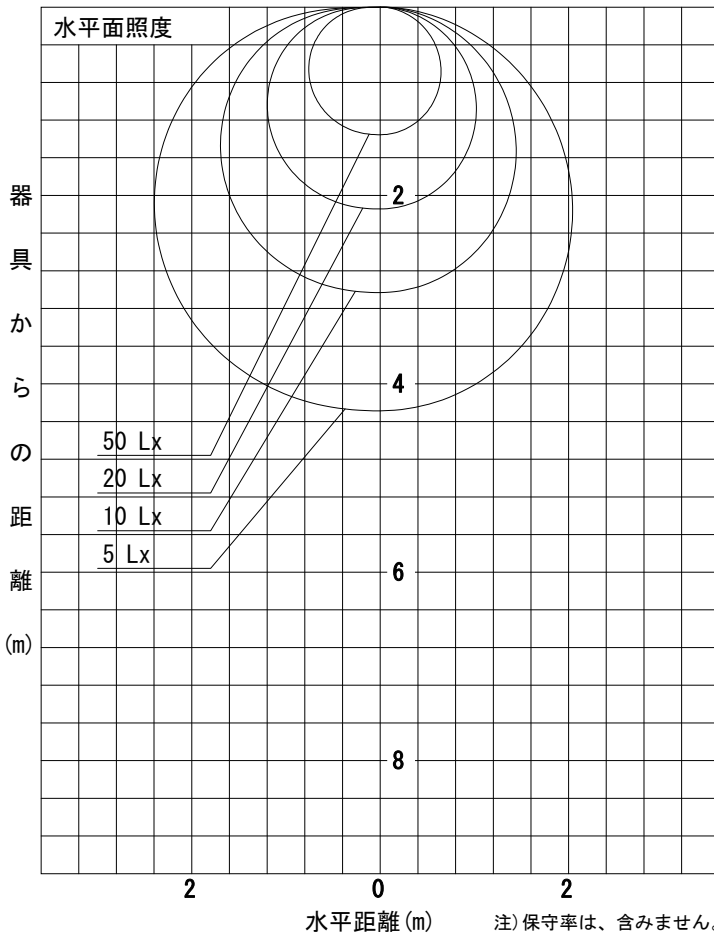

品番	LZW-93047WTW
光源	LED 10.6W 5000K
定格光束	410 lm
1/2照度角	A-A' 71° B-B' 63°
ビーム角	A-A' 156° B-B' 104°

器具効率	100.0 %
上方光束	16.3 %
下方光束	83.7 %
器具間隔 最大限 (取付高さH)	A 1.43 H
	B 1.23 H
保守率	良 0.69
	中 0.67
	否 0.63

反射率 (%)	天井	80			70			50			30			0
	壁	50	30	10	50	30	10	50	30	10	50	30	10	0
	床	20			20			20			20			0
室指数	照 明 率 (× 0.01)													
0.6	41	32	26	40	31	26	37	30	25	35	28	24	21	
0.8	50	41	34	49	40	34	45	38	32	42	36	31	27	
1	58	49	42	56	47	41	52	44	39	48	42	37	32	
1.25	65	56	49	63	54	48	58	51	45	54	48	43	38	
1.5	71	62	55	68	60	54	63	56	51	59	53	48	43	
2	80	72	65	77	69	63	71	65	59	65	60	56	50	
2.5	85	78	72	82	75	70	76	70	66	70	66	62	55	
3	90	83	77	86	80	75	80	75	70	74	69	66	59	
4	95	89	84	91	86	82	84	80	76	78	74	71	64	
5	99	94	89	95	90	86	87	84	80	81	78	75	67	

A-A'

B-B'

注) 保守率は、含みません。