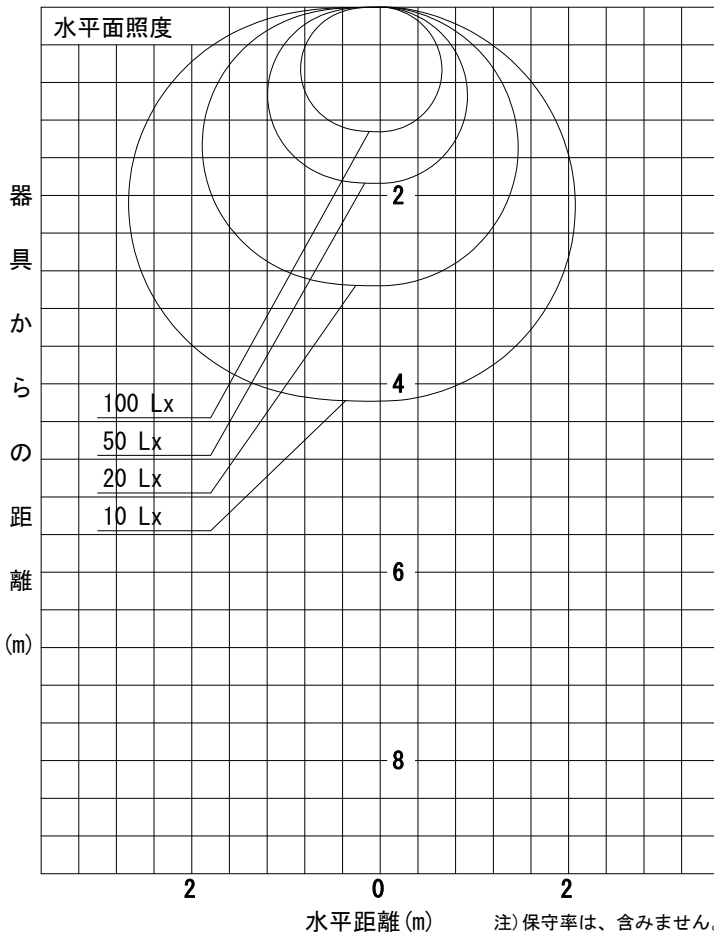

品番	LZW-93209YTW
光源	LED 15.6W 3000K
定格光束	1160 lm
1/2照度角	A-A' 80° B-B' 65°
ビーム角	A-A' 252° B-B' 112°

器具効率	100.0 %
上方光束	29.6 %
下方光束	70.4 %
器具間隔 最大限 (取付高さH)	A 1.68 H
	B 1.27 H
保守率	良 0.69
	中 0.67
	否 0.63

反射率 (%)	天井			壁			床			照明率 (×0.01)				
	80	70	50	30	10	50	30	10	50	30	10	50	30	10
室指数	0.6	0.8	1	1.25	1.5	2	2.5	3	4	5	6	7	8	9
照度 (lx)	38	47	55	62	68	76	82	86	92	96	29	36	41	47
照度 (lx)	29	38	45	53	59	65	71	75	82	86	23	30	37	44
照度 (lx)	23	31	38	45	51	58	65	70	77	81	19	25	31	37
照度 (lx)	36	45	52	59	64	72	78	82	87	90	29	36	41	47
照度 (lx)	28	36	43	50	56	63	69	73	78	81	23	30	37	44
照度 (lx)	23	30	37	44	49	57	64	68	73	77	19	25	31	37
照度 (lx)	33	40	46	53	57	64	69	73	78	81	29	36	41	47
照度 (lx)	26	33	39	45	50	58	64	68	73	77	23	30	37	44
照度 (lx)	21	28	34	40	45	53	59	63	69	73	19	25	31	37
照度 (lx)	29	36	41	47	51	57	61	65	69	72	29	36	41	47
照度 (lx)	23	30	35	41	45	52	57	61	65	69	23	30	35	41
照度 (lx)	19	25	31	36	41	48	53	57	61	65	19	25	31	37
照度 (lx)	15	20	25	31	36	44	49	53	57	61	15	20	25	31

A-A'

B-B'

注) 保守率は、含みません。