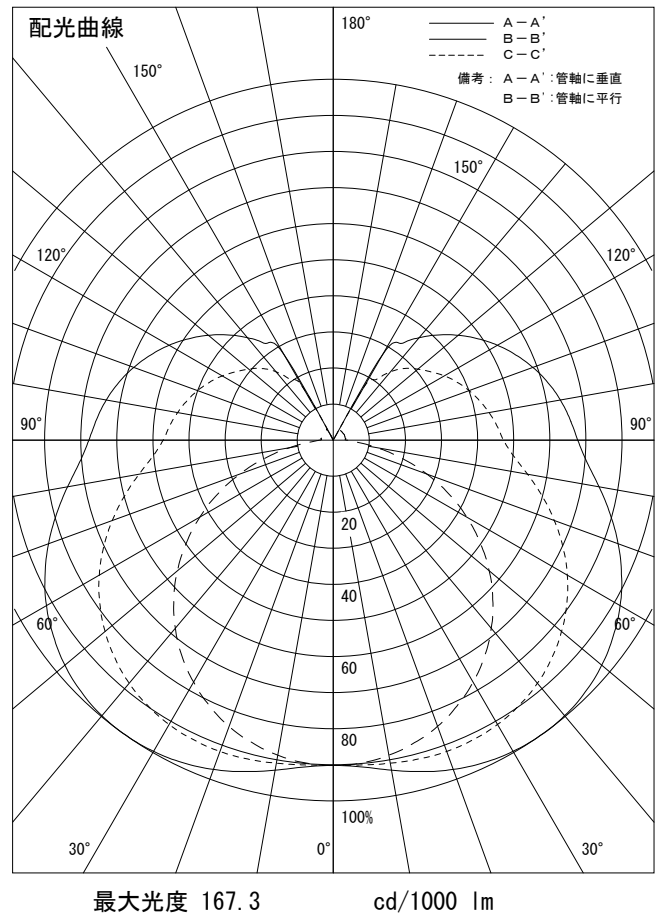

姿図

品番	LZW-93209YTW
光源	LED 15.6W 3000K
定格光束	1160 lm
1/2照度角	A-A' 80° B-B' 65°
ビーム角	A-A' 252° B-B' 112°

器具効率	100.0 %
上方光束	29.6 %
下方光束	70.4 %
器具間隔 最大限 (取付高さH)	A 1.68 H
	B 1.27 H
保守率	良 0.69
	中 0.67
	否 0.63

反射率 (%)	天井			壁			床			照明率 (×0.01)				
	80	70	50	30	10	50	30	10	50	30	10	50	30	10
室指数	0.6	0.8	1	1.25	1.5	2	2.5	3	4	5	6	7	8	9
照度 (lx)	38	47	55	62	68	76	82	86	92	96	29	36	41	47
照度 (lx)	29	38	45	53	59	65	71	75	82	86	23	30	37	44
照度 (lx)	23	31	38	45	51	58	65	70	77	81	19	25	31	37
照度 (lx)	36	45	52	59	64	72	78	82	87	90	29	36	41	47
照度 (lx)	28	36	43	50	56	63	69	73	78	81	23	30	37	44
照度 (lx)	23	30	37	44	49	57	64	68	73	77	19	25	31	37
照度 (lx)	33	40	46	53	57	64	69	73	78	81	29	36	41	47
照度 (lx)	26	33	39	45	50	58	64	68	73	77	23	30	37	44
照度 (lx)	21	28	34	40	45	53	59	63	69	73	19	25	31	37
照度 (lx)	29	36	41	47	51	57	61	65	69	72	29	36	41	47
照度 (lx)	23	30	35	41	45	52	57	61	65	69	23	30	35	41
照度 (lx)	19	25	31	36	41	48	53	57	61	65	19	25	31	37
照度 (lx)	15	20	25	31	36	44	49	53	57	61	15	20	25	31

A-A'

B-B'

注) 保守率は、含みません。