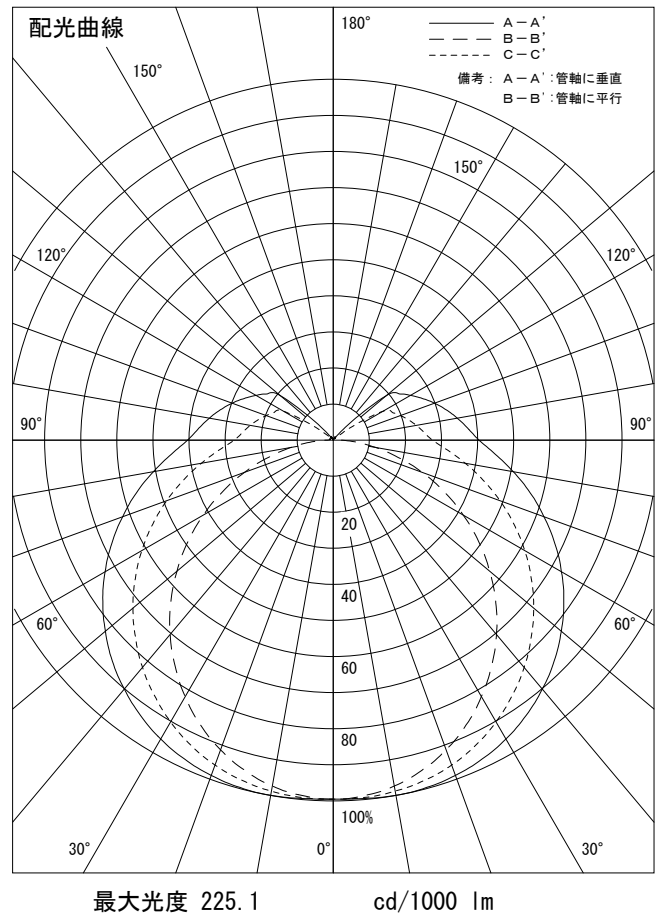

品番	LZW-93046WTW
光源	LED 10W 5000K
定格光束	360 lm
1/2照度角	A-A' 71° B-B' 63°
ビーム角	A-A' 156° B-B' 104°

器具効率	100.0 %
上方光束	16.3 %
下方光束	83.7 %
器具間隔 最大限 (取付高さH)	A 1.43 H
	B 1.23 H
保守率	良 0.69
	中 0.67
	否 0.63

反射率 (%)	天井				70			50			30			0
	壁	50	30	10	50	30	10	50	30	10	50	30	10	0
	床				20			20			20			0
室指数	照 明 率 (× 0.01)													
0.6	41	32	26	40	31	26	37	30	25	35	28	24	21	
0.8	50	41	34	49	40	34	45	38	32	42	36	31	27	
1	58	49	42	56	47	41	52	44	39	48	42	37	32	
1.25	65	56	49	63	54	48	58	51	45	54	48	43	38	
1.5	71	62	55	68	60	54	63	56	51	59	53	48	43	
2	80	72	65	77	69	63	71	65	59	65	60	56	50	
2.5	85	78	72	82	75	70	76	70	66	70	66	62	55	
3	90	83	77	86	80	75	80	75	70	74	69	66	59	
4	95	89	84	91	86	82	84	80	76	78	74	71	64	
5	99	94	89	95	90	86	87	84	80	81	78	75	67	

A-A'

B-B'

注) 保守率は、含みません。