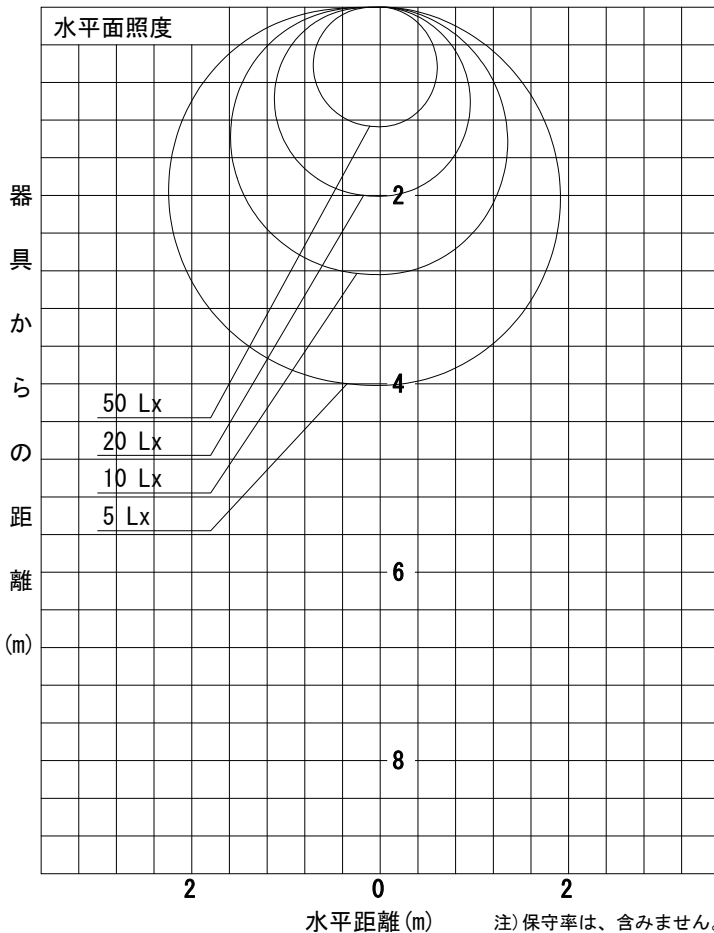

品番	LZW-93046WTW
光源	LED 10W 5000K
定格光束	360 lm
1/2照度角	A-A' 71° B-B' 63°
ビーム角	A-A' 156° B-B' 104°

器具効率	100.0 %
上方光束	16.3 %
下方光束	83.7 %
器具間隔 最大限 (取付高さH)	A 1.43 H
	B 1.23 H
保守率	良 0.69
	中 0.67
	否 0.63

反射率 (%)	天井				70			50			30			0
	壁	50	30	10	50	30	10	50	30	10	50	30	10	0
	床				20			20			20			0
室指数	照 明 率 (× 0.01)													
0.6	41	32	26	40	31	26	37	30	25	35	28	24	21	
0.8	50	41	34	49	40	34	45	38	32	42	36	31	27	
1	58	49	42	56	47	41	52	44	39	48	42	37	32	
1.25	65	56	49	63	54	48	58	51	45	54	48	43	38	
1.5	71	62	55	68	60	54	63	56	51	59	53	48	43	
2	80	72	65	77	69	63	71	65	59	65	60	56	50	
2.5	85	78	72	82	75	70	76	70	66	70	66	62	55	
3	90	83	77	86	80	75	80	75	70	74	69	66	59	
4	95	89	84	91	86	82	84	80	76	78	74	71	64	
5	99	94	89	95	90	86	87	84	80	81	78	75	67	

A-A'

B-B'

注) 保守率は、含みません。