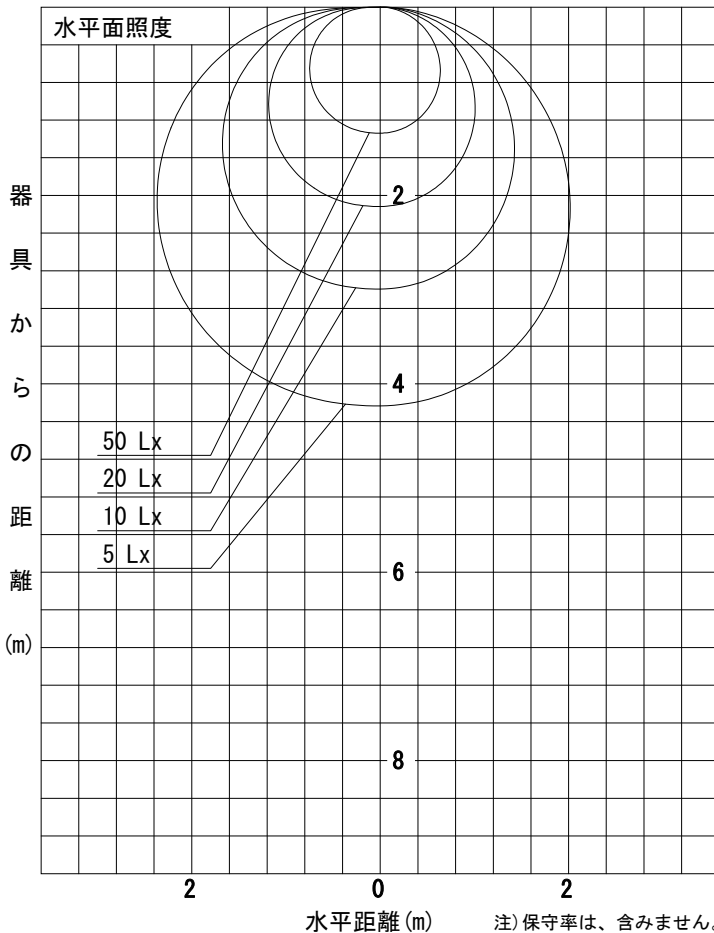

品番	LZW-93047YTW
光源	LED 10.6W 3000K
定格光束	400 lm
1/2照度角	A-A' 71° B-B' 63°
ビーム角	A-A' 156° B-B' 104°

器具効率	100.0 %
上方光束	16.3 %
下方光束	83.7 %
器具間隔 最大限 (取付高さH)	A 1.43 H
	B 1.23 H
保守率	良 0.69
	中 0.67
	否 0.63

反射率 (%)	天井				70			50			30			0
	壁	50	30	10	50	30	10	50	30	10	50	30	10	0
	床				20			20			20			0
室指数	照 明 率 (× 0.01)													
0.6	41	32	26	40	31	26	37	30	25	35	28	24	21	
0.8	50	41	34	49	40	34	45	38	32	42	36	31	27	
1	58	49	42	56	47	41	52	44	39	48	42	37	32	
1.25	65	56	49	63	54	48	58	51	45	54	48	43	38	
1.5	71	62	55	68	60	54	63	56	51	59	53	48	43	
2	80	72	65	77	69	63	71	65	59	65	60	56	50	
2.5	85	78	72	82	75	70	76	70	66	70	66	62	55	
3	90	83	77	86	80	75	80	75	70	74	69	66	59	
4	95	89	84	91	86	82	84	80	76	78	74	71	64	
5	99	94	89	95	90	86	87	84	80	81	78	75	67	

A-A'

B-B'

注) 保守率は、含みません。