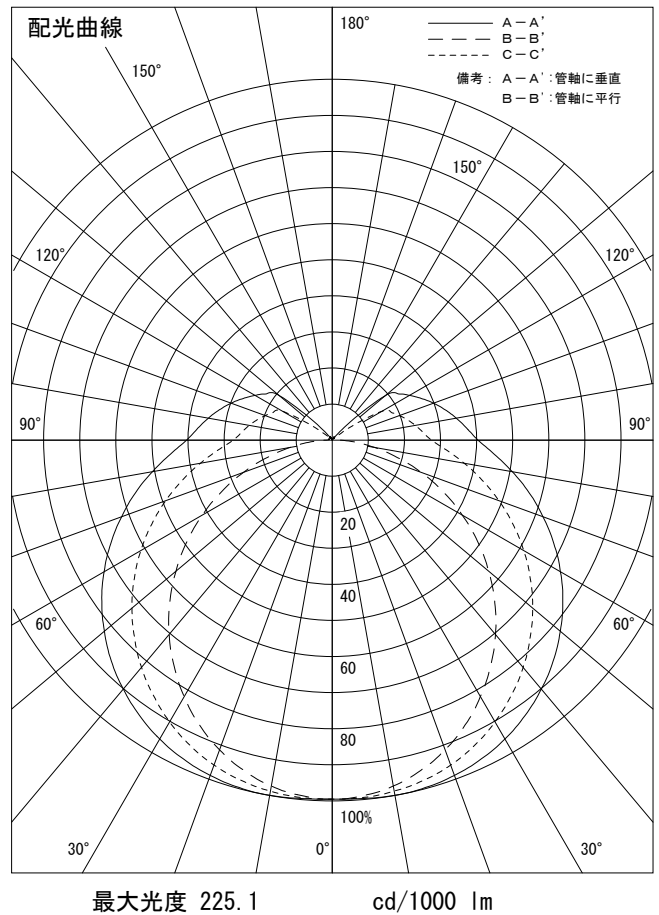

品番	LZW-93047YTW
光源	LED 10.6W 3000K
定格光束	400 lm
1/2照度角	A-A' 71° B-B' 63°
ビーム角	A-A' 156° B-B' 104°

器具効率	100.0 %
上方光束	16.3 %
下方光束	83.7 %
器具間隔 最大限 (取付高さH)	A 1.43 H
	B 1.23 H
保守率	良 0.69
	中 0.67
	否 0.63

反射率 (%)	天井				70			50			30			0
	壁	50	30	10	50	30	10	50	30	10	50	30	10	0
	床				20			20			20			0
室指数	照 明 率 (× 0.01)													
0.6	41	32	26	40	31	26	37	30	25	35	28	24	21	
0.8	50	41	34	49	40	34	45	38	32	42	36	31	27	
1	58	49	42	56	47	41	52	44	39	48	42	37	32	
1.25	65	56	49	63	54	48	58	51	45	54	48	43	38	
1.5	71	62	55	68	60	54	63	56	51	59	53	48	43	
2	80	72	65	77	69	63	71	65	59	65	60	56	50	
2.5	85	78	72	82	75	70	76	70	66	70	66	62	55	
3	90	83	77	86	80	75	80	75	70	74	69	66	59	
4	95	89	84	91	86	82	84	80	76	78	74	71	64	
5	99	94	89	95	90	86	87	84	80	81	78	75	67	

A-A'

B-B'

注) 保守率は、含みません。