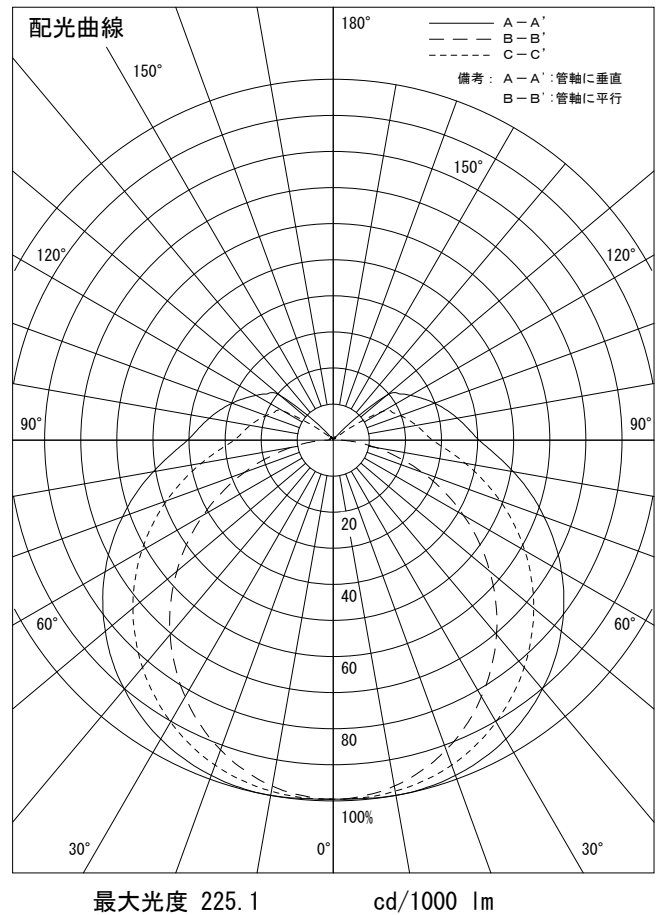

品番	LZW-93046LTW
光源	LED 10W 2700K
定格光束	350 lm
1/2照度角	A-A' 71° B-B' 63°
ビーム角	A-A' 156° B-B' 104°

器具効率	100.0 %
上方光束	16.3 %
下方光束	83.7 %
器具間隔 最大限 (取付高さH)	A 1.43 H
	B 1.23 H
保守率	良 0.69
	中 0.67
	否 0.63

反射率 (%)	天井				70			50			30			0
	壁	50	30	10	50	30	10	50	30	10	50	30	10	0
	床				20			20			20			0
室指数	照 明 率 (× 0.01)													
0.6	41	32	26	40	31	26	37	30	25	35	28	24	21	
0.8	50	41	34	49	40	34	45	38	32	42	36	31	27	
1	58	49	42	56	47	41	52	44	39	48	42	37	32	
1.25	65	56	49	63	54	48	58	51	45	54	48	43	38	
1.5	71	62	55	68	60	54	63	56	51	59	53	48	43	
2	80	72	65	77	69	63	71	65	59	65	60	56	50	
2.5	85	78	72	82	75	70	76	70	66	70	66	62	55	
3	90	83	77	86	80	75	80	75	70	74	69	66	59	
4	95	89	84	91	86	82	84	80	76	78	74	71	64	
5	99	94	89	95	90	86	87	84	80	81	78	75	67	

A-A'

B-B'

注) 保守率は、含みません。