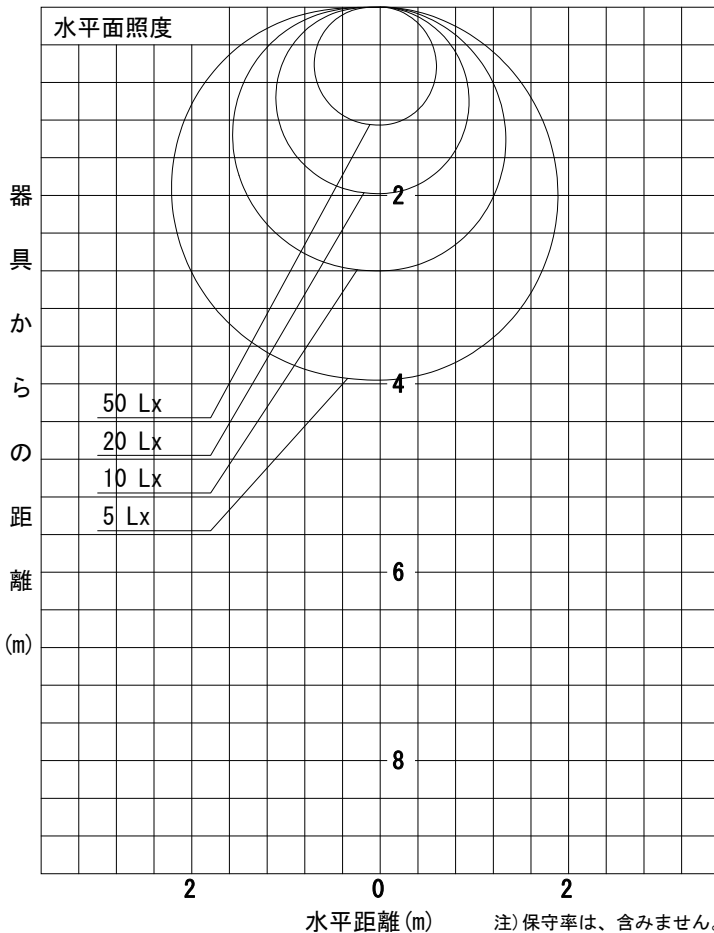

品番	LZW-93046LTW
光源	LED 10W 2700K
定格光束	350 lm
1/2照度角	A-A' 71° B-B' 63°
ビーム角	A-A' 156° B-B' 104°

器具効率	100.0 %
上方光束	16.3 %
下方光束	83.7 %
器具間隔 最大限 (取付高さH)	A 1.43 H
	B 1.23 H
保守率	良 0.69
	中 0.67
	否 0.63

反射率 (%)	天井				70			50			30			0
	壁	50	30	10	50	30	10	50	30	10	50	30	10	0
	床				20			20			20			0
室指数	照 明 率 (× 0.01)													
0.6	41	32	26	40	31	26	37	30	25	35	28	24	21	
0.8	50	41	34	49	40	34	45	38	32	42	36	31	27	
1	58	49	42	56	47	41	52	44	39	48	42	37	32	
1.25	65	56	49	63	54	48	58	51	45	54	48	43	38	
1.5	71	62	55	68	60	54	63	56	51	59	53	48	43	
2	80	72	65	77	69	63	71	65	59	65	60	56	50	
2.5	85	78	72	82	75	70	76	70	66	70	66	62	55	
3	90	83	77	86	80	75	80	75	70	74	69	66	59	
4	95	89	84	91	86	82	84	80	76	78	74	71	64	
5	99	94	89	95	90	86	87	84	80	81	78	75	67	

A-A'

B-B'

注) 保守率は、含みません。