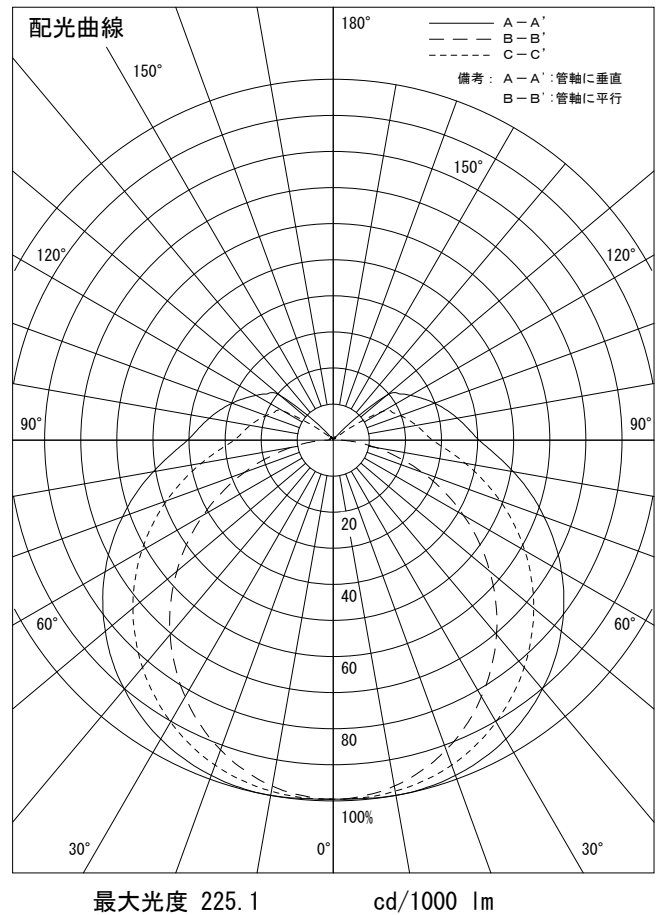

品番	LZW-93046YTW
光源	LED 10W 3000K
定格光束	350 lm
1/2照度角	A-A' 71° B-B' 63°
ビーム角	A-A' 156° B-B' 104°

器具効率	100.0 %
上方光束	16.3 %
下方光束	83.7 %
器具間隔 最大限 (取付高さH)	A 1.43 H
	B 1.23 H
保守率	良 0.69
	中 0.67
	否 0.63

反射率 (%)	天井			壁			床			照明率 (×0.01)										
	80	70	50	30	10	50	30	10	50	30	10	50	30	10						
室指数	0.6	0.8	1	1.25	1.5	2	2.5	3	4	5	0.6	0.8	1	1.25	1.5	2	2.5	3	4	5
	41	50	58	65	71	80	85	90	95	99	32	41	49	56	62	72	78	83	89	94
	26	34	42	49	55	65	72	77	82	86	26	34	41	48	54	63	70	75	80	86
	40	49	56	63	68	77	82	86	91	95	31	40	47	54	60	69	75	80	86	90
	26	34	41	48	54	63	70	75	80	86	37	45	52	58	66	71	76	80	84	87
	30	38	44	51	56	65	70	75	80	84	30	38	44	51	59	66	70	75	80	84
	25	32	39	45	51	59	66	70	76	80	35	42	48	54	65	70	74	78	81	84
	35	42	48	54	59	65	70	74	78	81	28	36	42	48	56	62	66	69	74	78
	24	31	37	43	48	56	62	66	71	75	24	31	37	43	50	55	59	62	66	71
	21	27	32	38	43	50	55	59	64	67	21	27	32	38	43	48	51	54	59	64

A-A'

B-B'

注) 保守率は、含みません。