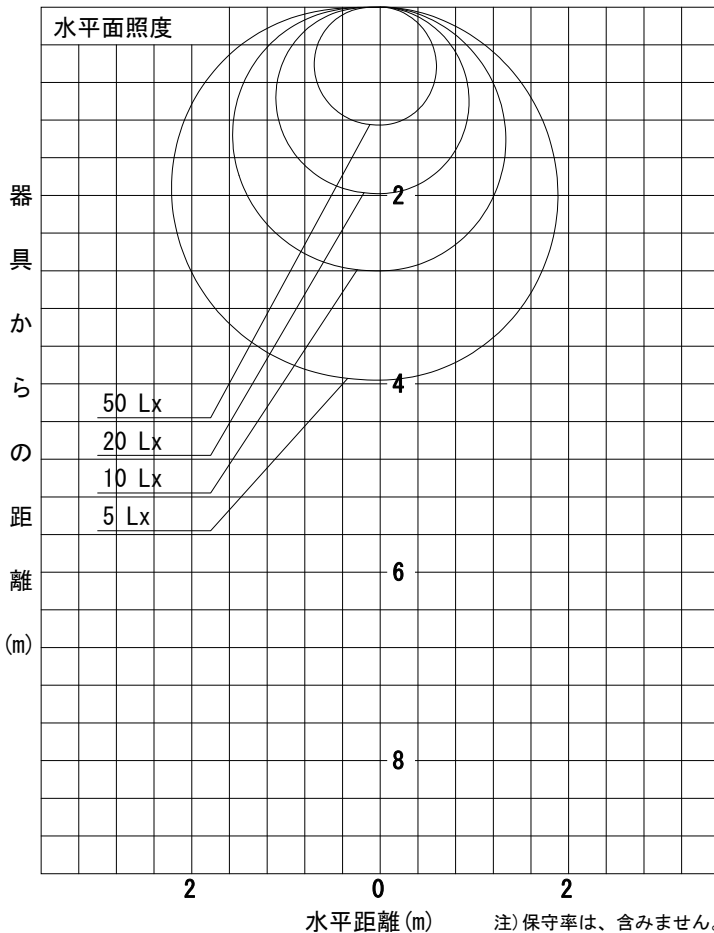

品番	LZW-93046YTW
光源	LED 10W 3000K
定格光束	350 lm
1/2照度角	A-A' 71° B-B' 63°
ビーム角	A-A' 156° B-B' 104°

器具効率	100.0 %
上方光束	16.3 %
下方光束	83.7 %
器具間隔 最大限 (取付高さH)	A 1.43 H
	B 1.23 H
保守率	良 0.69
	中 0.67
	否 0.63

反射率 (%)	天井			壁			床			照明率 (×0.01)										
	80	70	50	30	10	50	30	10	50	30	10	50	30	10						
室指数	0.6	0.8	1	1.25	1.5	2	2.5	3	4	5	0.6	0.8	1	1.25	1.5	2	2.5	3	4	5
	41	50	58	65	71	80	85	90	95	99	32	41	49	56	62	72	78	83	89	94
	26	34	42	49	55	65	72	77	82	86	26	34	41	48	54	63	70	75	80	86
	40	49	56	63	68	77	82	86	91	95	31	40	47	54	60	69	75	80	86	90
	26	34	41	48	54	63	70	75	80	86	37	45	52	58	66	71	76	80	84	87
	30	38	44	51	56	65	70	75	80	84	30	38	44	51	59	66	70	75	80	84
	25	32	39	45	51	59	66	70	76	80	35	42	48	54	65	70	74	78	81	84
	35	42	48	54	59	65	70	74	78	81	28	36	42	48	56	62	66	69	74	78
	24	31	37	43	48	56	62	66	71	75	24	31	37	43	50	55	59	62	66	71
	21	27	32	38	43	50	55	59	64	67	21	27	32	38	43	48	51	54	59	64

A-A'

B-B'

注) 保守率は、含みません。