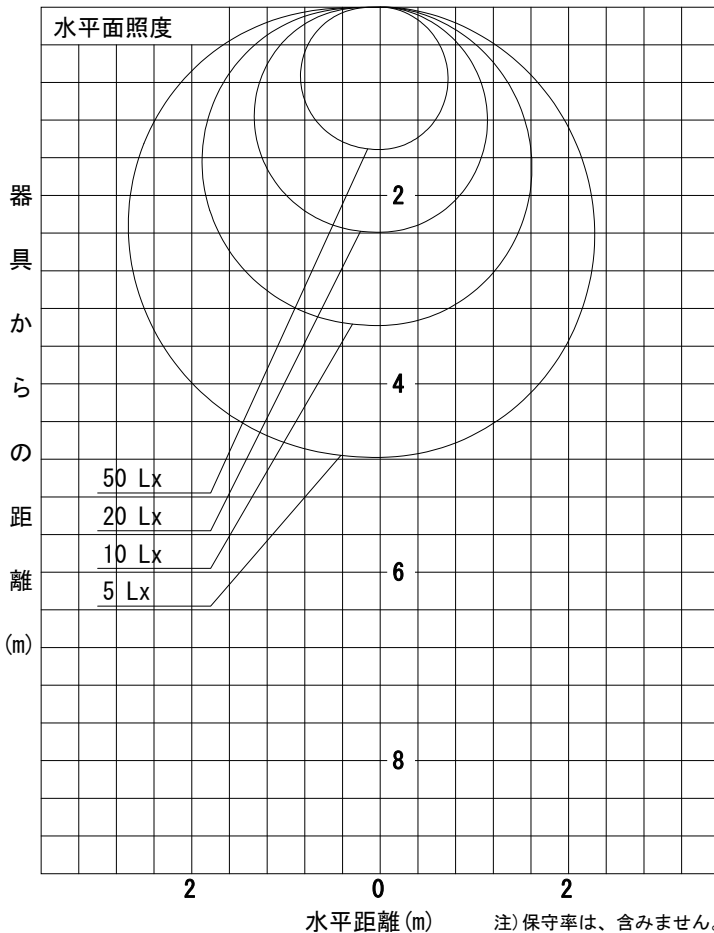

品番	LZW-93048WTW
光源	LED 13.9W 5000K
定格光束	510 lm
1/2照度角	A-A' 71° B-B' 63°
ビーム角	A-A' 156° B-B' 104°

器具効率	100.0 %
上方光束	16.3 %
下方光束	83.7 %
器具間隔 最大限 (取付高さH)	A 1.43 H
	B 1.23 H
保守率	良 0.69
	中 0.67
	否 0.63

反射率 (%)	天井	80			70			50			30			0
	壁	50	30	10	50	30	10	50	30	10	50	30	10	0
	床	20			20			20			20			0
室指数	照 明 率 (× 0.01)													
0.6	41	32	26	40	31	26	37	30	25	35	28	24	21	
0.8	50	41	34	49	40	34	45	38	32	42	36	31	27	
1	58	49	42	56	47	41	52	44	39	48	42	37	32	
1.25	65	56	49	63	54	48	58	51	45	54	48	43	38	
1.5	71	62	55	68	60	54	63	56	51	59	53	48	43	
2	80	72	65	77	69	63	71	65	59	65	60	56	50	
2.5	85	78	72	82	75	70	76	70	66	70	66	62	55	
3	90	83	77	86	80	75	80	75	70	74	69	66	59	
4	95	89	84	91	86	82	84	80	76	78	74	71	64	
5	99	94	89	95	90	86	87	84	80	81	78	75	67	

A-A'

B-B'

注) 保守率は、含みません。