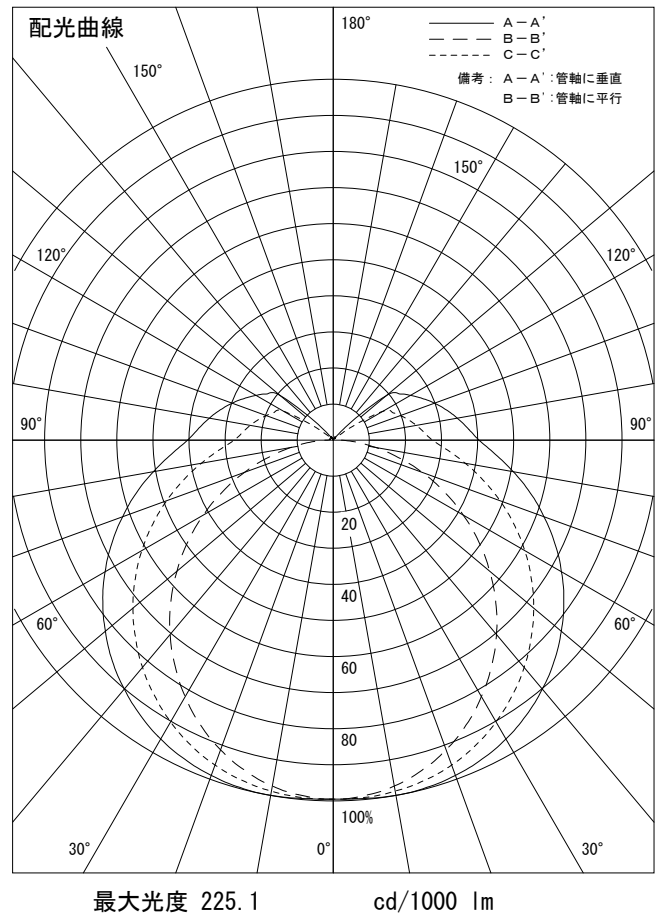

品番	LZW-93048WTW
光源	LED 13.9W 5000K
定格光束	510 lm
1/2照度角	A-A' 71° B-B' 63°
ビーム角	A-A' 156° B-B' 104°

器具効率	100.0 %
上方光束	16.3 %
下方光束	83.7 %
器具間隔 最大限 (取付高さH)	A 1.43 H
	B 1.23 H
保守率	良 0.69
	中 0.67
	否 0.63

反射率 (%)	天井	80			70			50			30			0
	壁	50	30	10	50	30	10	50	30	10	50	30	10	0
	床	20			20			20			20			0
室指数	照 明 率 (× 0.01)													
0.6	41	32	26	40	31	26	37	30	25	35	28	24	21	
0.8	50	41	34	49	40	34	45	38	32	42	36	31	27	
1	58	49	42	56	47	41	52	44	39	48	42	37	32	
1.25	65	56	49	63	54	48	58	51	45	54	48	43	38	
1.5	71	62	55	68	60	54	63	56	51	59	53	48	43	
2	80	72	65	77	69	63	71	65	59	65	60	56	50	
2.5	85	78	72	82	75	70	76	70	66	70	66	62	55	
3	90	83	77	86	80	75	80	75	70	74	69	66	59	
4	95	89	84	91	86	82	84	80	76	78	74	71	64	
5	99	94	89	95	90	86	87	84	80	81	78	75	67	

A-A'

B-B'

注) 保守率は、含みません。