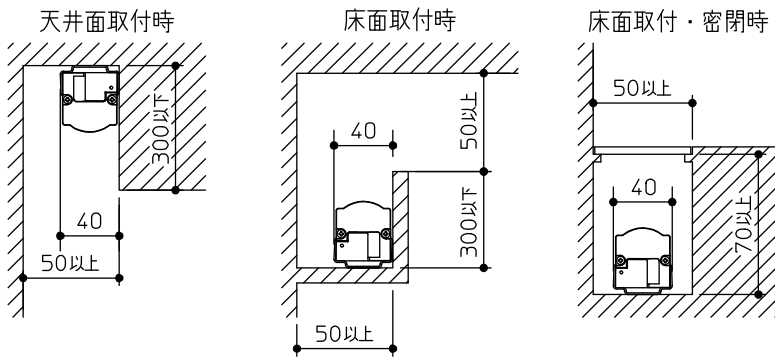

グリーン購入法適合

姿図

最小施工寸法…下記寸法は温度性能を満たすために必要な寸法です。(光の広がりを考慮した寸法ではありません。)
 施工の際は器具取付けが容易に行えるようにご配慮ください。

※天井・壁横長取付の際は落下防止の為、取付用ストラップ(LZA-92792)を必ず使用してください。
 ※壁縦長取付の際は落下防止の為、取付用サドル(LZA-92793)を必ず使用してください。

※電源接続時には必ず電源ケーブル(LZA-92925)が必要です。
 1回路に1台お求めください。

定格光束	1040Lm
LED照明器具の固有エネルギー消費効率	118.1Lm/W
LED光源寿命	40000時間

No.	部品名	材質	備考	機能	一般用	特記事項
7				取付場所	屋内 天井付・壁付・床付兼用	1/2照度角 18°×60° 縦長付・横長付兼用 調光器併用不可 連結最大30台まで(100V時) 連結最大50台まで(200V時) ※別売部品 電源接続ケーブル(LZA-92925) 延長用ケーブル(LZA-92927) 取付用ストラップ(LZA-92792) 取付用サドル(LZA-92793) 角度調整金具(LZA-92929)
6				電源接続	コネクタ	
5	コネクタ(送り側)			消費電力	8.8W 定格電圧 100/200V	
4	コネクタ(電源側)			電気容量	15/16VA	
3	取付金具	ステンレス板	2個付	LED付 交換不可	LED 8.8W 演色性 Ra83 温白色(3500K)	
2	本体	アルミ型材	シルバーアルマイト			
1	カバー	アクリル	乳白(マット)			
				器具重量	約 0.7 kg	スイッチ無し
						谷口 藤山 ④