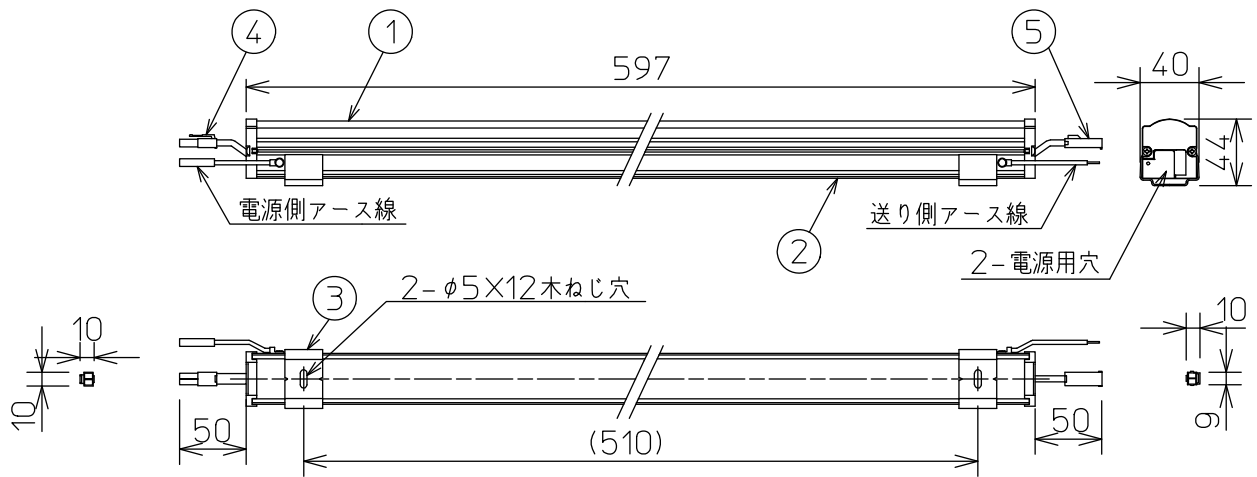

グリーン購入法適合

姿図

最小施工寸法…下記寸法は温度性能を満たすために必要な寸法です。(光の広がりを考慮した寸法ではありません。)
 施工の際は器具取付けが容易に行えるようにご配慮ください。

※天井・壁横長取付の際は落下防止の為、取付用ストラップ(LZA-92792)を必ず使用してください。
 ※壁縦長取付の際は落下防止の為、取付用サドル(LZA-92793)を必ず使用してください。

※電源接続時には必ず電源ケーブル(LZA-92925)が必要です。
 1回路に1台お求めください。

定格光束	1040Lm
LED照明器具の固有エネルギー消費効率	118.1Lm/W
LED光源寿命	40000時間

No.	部品名	材質	備考	機能	一般用	特記事項
7				取付場所	屋内 天井付・壁付・床付兼用	1/2照度角 18°×60° 縦長付・横長付兼用 調光器併用不可 連結最大30台まで(100V時) 連結最大50台まで(200V時) ※別売部品 電源接続ケーブル(LZA-92925) 延長用ケーブル(LZA-92927) 取付用ストラップ(LZA-92792) 取付用サドル(LZA-92793) 角度調整金具(LZA-92929)
6				電源接続	コネクタ	
5	コネクタ(送り側)			消費電力	8.8W 定格電圧 100/200V	
4	コネクタ(電源側)			電気容量	15/16VA	
3	取付金具	ステンレス板	2個付	LED付 交換不可	LED 8.8W 演色性 Ra83 温白色(3500K)	
2	本体	アルミ型材	シルバーアルマイト			
1	カバー	アクリル	乳白(マット)			
				器具重量	約 0.7 kg	スイッチ無し
						谷口 藤山 ④