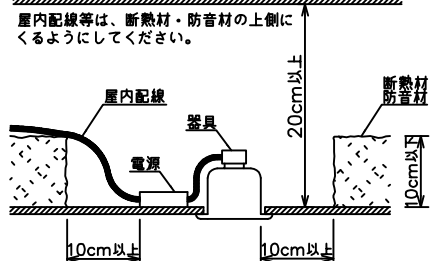

埋込穴寸法

姿図

安全に関するご注意

- この器具は、住宅の断熱施工天井にはご使用できません。
- この器具は、一般通常環境以外の所、傾斜天井、屋外、湿気の多い所、水気のかかる所、浴室、サウナ風呂、業務浴室、壁面、床面では使用しないでください。落下・感電・火災の原因になります。
- 電源電圧は、定格電圧±6%内でご使用下さい。感電・火災の原因になります。
- 断熱施工の天井内に使用する場合には、器具と断熱材・防音材・造管材等は下図のような空圏を設けて施工してください。誤った施工をしますと、火災の原因になります。

- 被照射面とは0.1m以上離してください。過熱による火災の原因となります。
- ロックウール等のやわらかい天井には取り付けしないでください。天井材破損・器具落下などの原因となります。
- 凸凹のある天井に取り付けると気密性が損なわれる恐れがありますので、器具との接地面を平らに仕上げてください。
- ガス機器等の温度の高くなるものの上に取り付けしないでください。火災の原因になります。
- LEDにはバラツキがあり、同一型番であっても商品ごとに発光色、明るさ、点灯時間（始動時間）が異なる場合があります。