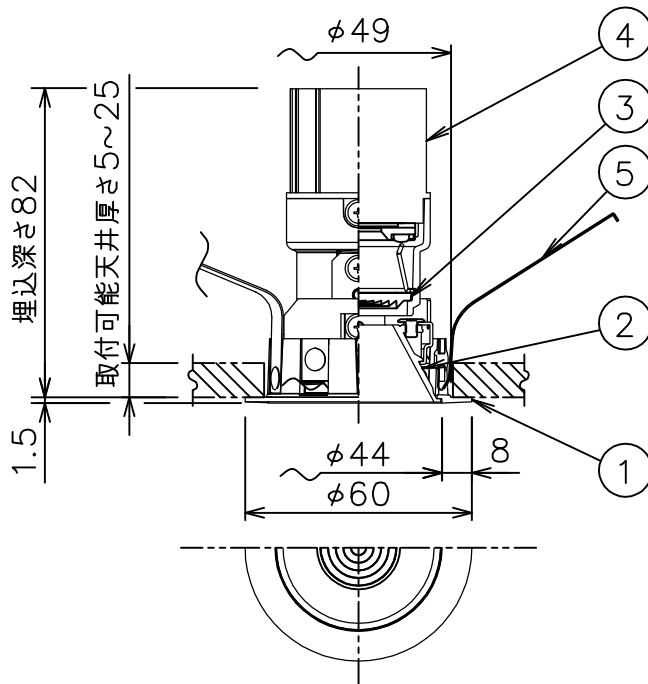

埋込穴寸法

姿図

安全に関するご注意

- この器具は、住宅の断熱施工天井にはご使用できません。
- この器具は、一般通常環境以外の所、傾斜天井、屋外、湿気の多い所、水気のかかる所、浴室、サウナ風呂、業務浴室、壁面、床面では使用しないでください。落下・感電・火災の原因になります。
- 電源電圧は、定格電圧±6%内でご使用下さい。感電・火災の原因になります。
- 断熱施工の天井内に使用する場合には、器具と断熱材・防音材・造管材等は下図のような空圏を設けて施工してください。誤った施工をしますと、火災の原因になります。

LED光源寿命 40000時間				機能 一般用		特記事項 1/2照度角 13° 電源別売・別置 調光器別売 カットオフ35° リニアトラック別売 スイッチ無し
				取付場所	屋内 天井埋込専用	
				電源接続	コネクタ	
5	取付バネ	ステンレス板		消費電力	— W 定格電圧 — V	
4	灯具	アルミ		電気容量	別表参照	
3	レンズ	ポリカーボネート		LED付 交換不可	演色性 Ra93 電球色 (2700K)	
2	コーン	ポリカーボネート	アルミ蒸着 (鏡面)			
1	枠	アルミダイカスト	ホワイト93			
No.	部品名	材質	備考	器具重量	約 0.2 kg	鹿毛 狩野 ①