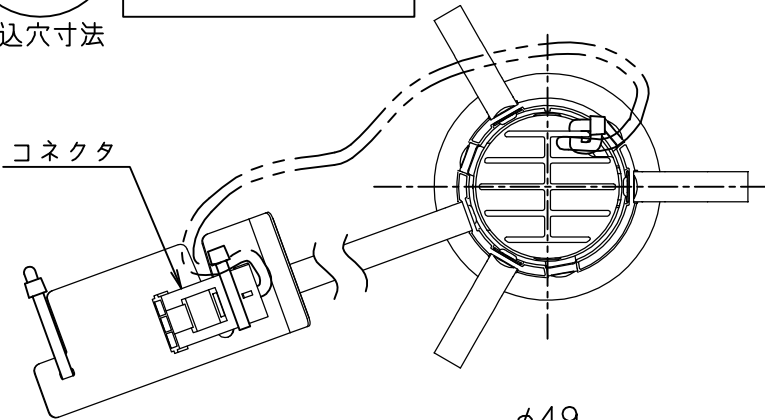

埋込穴寸法

姿図

安全に関するご注意

- この器具は、住宅の断熱施工天井にはご使用できません。
- この器具は、一般通常環境以外の所、傾斜天井、屋外、湿気の多い所、水気のかかる所、浴室、サウナ風呂、業務浴室、壁面、床面では使用しないでください。落下・感電・火災の原因になります。
- 電源電圧は、定格電圧±6%内でご使用下さい。感電・火災の原因になります。
- 断熱施工の天井内に使用する場合には、器具と断熱材・防音材・造管材等は下図のような空圏を設けて施工してください。誤った施工をしますと、火災の原因になります。

- 被照射面とは0.1m以上離してください。過熱による火災の原因となります。
- ロックウール等のやわらかい天井には取り付けしないでください。天井材破損・器具落下などの原因となります。
- 凸凹のある天井に取り付けると気密性が損なわれる恐れがありますので、器具との接地面を平らに仕上げてください。
- ガス機器等の温度の高くなるものの上に取り付けしないでください。火災の原因になります。
- LEDにはバラツキがあり、同一型番であっても商品ごとに発光色、明るさ、点灯時間（始動時間）が異なる場合があります。

LED光源寿命 40000時間				機能 一般用		特記事項 1/2照度角 13° 電源別売・別置 調光器別売 カットオフ35° リニアトラック別売 スイッチ無し
				取付場所	屋内 天井埋込専用	
				電源接続	コネクタ	
5	取付バネ	ステンレス板		消費電力	— W 定格電圧 — V	
4	灯具	アルミ		電気容量	別表参照	
3	レンズ	ポリカーボネート		LED付 交換不可	演色性 Ra93 電球色 (2700K)	
2	コーン	ポリカーボネート	アルミ蒸着 (鏡面)			
1	枠	アルミダイカスト	ホワイト93			
No.	部品名	材質	備考	器具重量	約 0.2 kg	鹿毛 狩野 ①