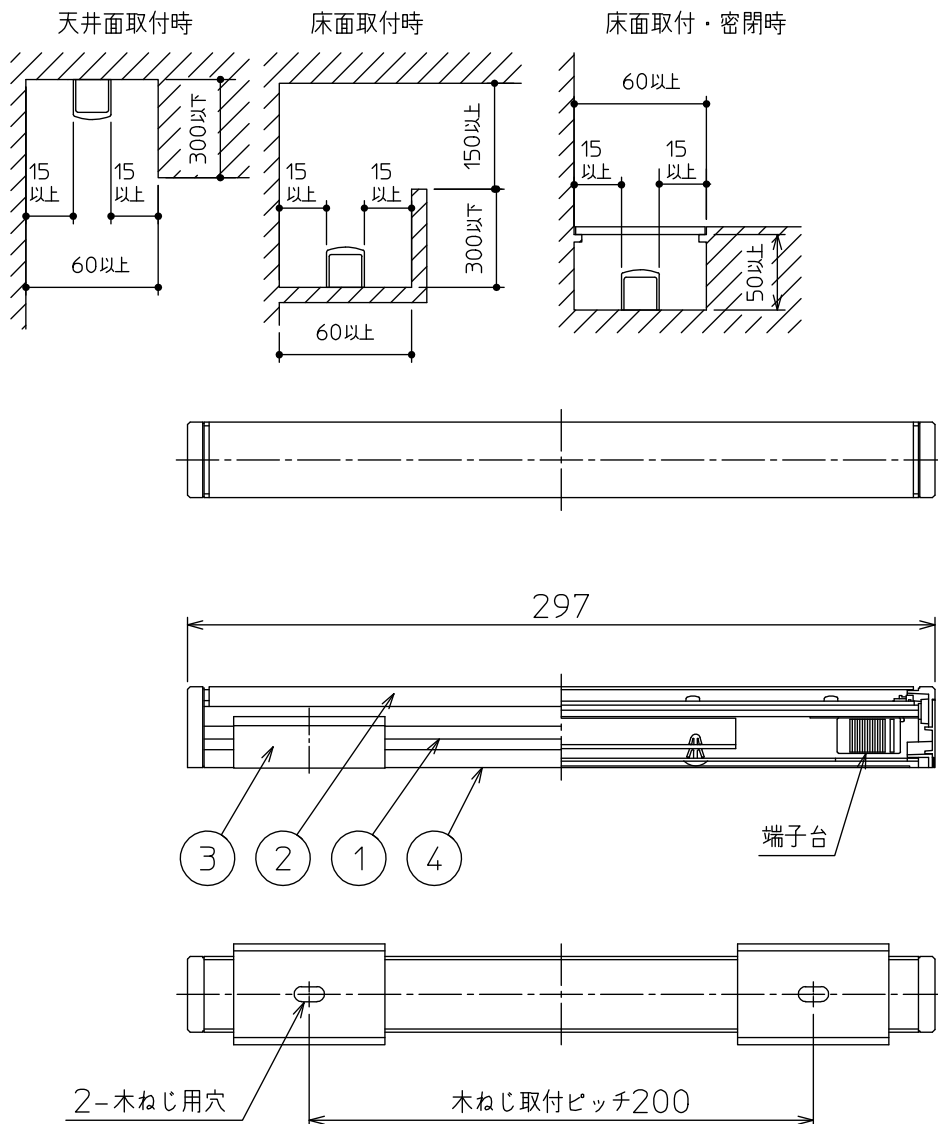

最小施工寸法

注)必ず木ネジで補強材のある位置に取り付けてください。
 下記寸法は温度性能を満たすために必要な最小寸法です。
 施工の際は器具取付けが容易に行えるようにご配慮ください。

姿図

安全に関するご注意

- この器具は、一般通常環境の屋内天井直付壁(横向)取付床直付兼用器具です。一般通常環境以外の所、屋外、浴室、サウナ風呂、業務用浴室、湿気の多い所、水気のかかる所、では使用しないでください。落下・感電・火災の原因になります。
- 電源電圧は、定格電圧±6%以内でご使用ください。感電・火災の原因になります。
- この器具は木ねじ取付専用器具です。落下防止のため、必ず木ねじ(2本)で補強材のある位置に取り付けてください。
- ガス機器等の温度の高くなるもの上に取付けないでください。火災の原因になります。
- LEDにはバラツキがあり、同一品番であっても商品ごとに発光色、明るさ、点灯時間(始動時間)が異なる場合があります。

定格光束	380 lm
LED照明器具の固有エネルギー消費効率	102.7 lm/W
LED光源寿命	40000時間

				機能	一般用	特記事項
7				取付場所	屋内 天井・壁(横向)・床付兼用	
6				電源接続	端子台	
5				消費電力	3.7 W 定格電圧 100 V	
4	取付座	亜鉛鋼板		電気容量	7 VA	
3	取付金具	ステンレス板	白塗装	LED 付 交換不可	LED 3.7W 演色性 Ra83 昼白色(5000K)	スイッチ無し
2	カバー	アクリル	乳白(マット)			
1	本体	アルミ型材	白アルマイト			
No.	部品名	材質	備考	器具重量	約 0.3 kg	谷口 森 ⑥