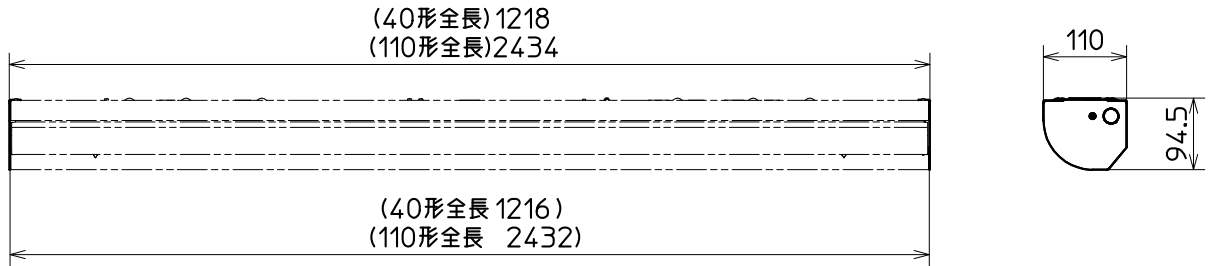

器具取付け状態

⚠ 安全に関するご注意
 ● この器具は、単体では使用できません。
 仕様図または取扱説明書に従って、適正な組合せてご使用ください。
 落下・感電・火災の原因になります。

				機能	補助用	特記事項		
7				取付場所	-			適合器具 LZB-92420XW(40形) LZB-92757XW(110形)
6			電源接続	-				
5			消費電力	- W	定格電圧	- V		
4			電気容量	-				
3				LED 別売 交換可	/			
2	エンドカバーB	鋼板	白塗装					
1	エンドカバーA	鋼板	白塗装				スイッチ無し	
No.	部品名	材質	備考	器具重量	約	0.16 kg	峠田	坂本 ②