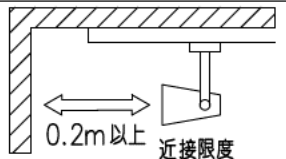

定格光束	3040Lm
LED照明器具の固有エネルギー消費効率	116.9Lm/W
LED光源寿命	40000時間

無線機能に関するご注意

- 他の2.4GHz帯無線通信機能を持つ製品と使用する場合は30cm程度間隔を離して使用してください。
- 下記のような環境により電波の到達距離が短くなったり、届かなくなることがあります。
  本機と通信機器間に金属や鉄筋コンクリートなど電波を通しにくい障壁がある。
  本機の近くで直流電圧で駆動するバルブやモーターなどの機器が動作している。
  近くにテレビ・ラジオの送信所近辺の強電界地域または各種無線局があるなど。

安全に関するご注意

- この器具は、一般通常環境の屋内配線ダクト取付専用器具です。一般通常環境以外の所、傾斜天井、屋外、湿気の多い所、水気のかかる所、浴室、サウナ風呂、壁面、床面では使用しないでください。落下・感電・火災の原因になります。
- 電源電圧は、器具銘板に記載されている定格電圧±6%内でご使用下さい。感電・火災の原因になります。
- 単体では使用できません。器具本体表示または、説明書に従って適正な組み合わせでご使用ください。落下・感電・火災の原因になります。
- ガス機器等の温度の高くなるものの上に取り付けしないでください。火災の原因になります。
- LEDにはバラツキがあり、同一型番であっても商品ごとに発光色、明るさ、点灯時間（始動時間）が異なる場合があります。
- 被照射面までの距離は器具本体表示または説明書に従って0.2m以上離して施工してください。被照射物の変質・変色または火災の原因になります。