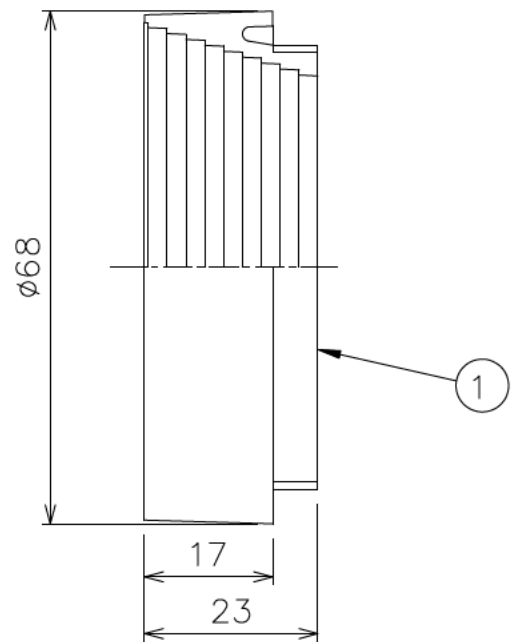

姿図

**⚠ 安全に関するご注意**  
 ● この器具は、単体で使用できません。  
 仕様図または取扱説明書に従って、適正な組合せで使用ください。  
 落下・感電・火災の原因になります。

				機 能	補助用	特記事項	
				取付場所	-		
				電源接続	-		
				消費電力	- W	定格電圧 - V	
				電気容量	-		
				LED付	交換不可		
1	フード	アルミダイカスト	ホワイト93 (内面黒塗装)				
No.	部 品 名	材 質	備 考	器具重量	約 0.04 kg		鹿毛 狩野 ①