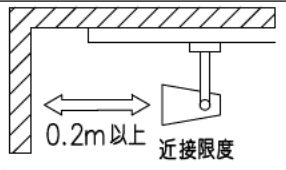

機能	一般用 (SENMU 専用)	特記事項	
				取付場所	屋内 ルミライン取付専用		1/2照度角 40° 制御レンズ付 調色機能付 (6500K~2700K) 調光機能付 (5%~100%) 必ず無線制御システムと 組み合わせてご使用ください。
				電源接続	ルミライン用プラグ		
				消費電力	18.5W | 定格電圧 | 100 V	スイッチ無し	
				電気容量	20VA		
4	レンズ	ポリカーボネート	透明	LED 付 交換不可	LED18.5W 演色性 Ra90~Ra85 色温度 (6500K~2700K)	①	
3	灯具	アルミダイカスト	ホワイト93				
2	アーム	アルミダイカスト	ホワイト93				
1	電源ケース	ポリカーボネート	白				
No.	部品名	材質	備考	器具重量	約 0.9 kg	鹿毛 狩野