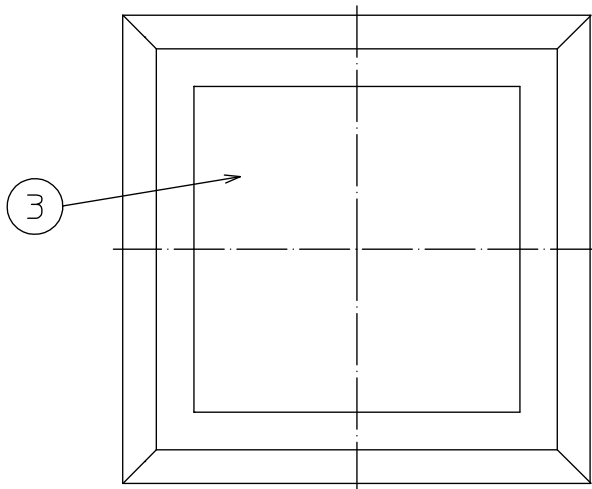

グリーン購入法適合

姿図

取付ボルトの出しろ

無線機能に関するご注意

- 他の2.4GHz帯無線通信機能を持つ製品と使用する場合は30cm程間隔を離して使用して下さい。
- 下記のような環境により電波の到達距離が短くなったり、届かなくなることがあります。本機と通信機器間に金属や鉄筋コンクリートなど電波を通しにくい障壁がある。本機の近くで直流電圧で駆動するベルモーターなど機器が動作している。近くにテレビ・ラジオの送信所近辺の強電界地域または各種無線局があるなど。