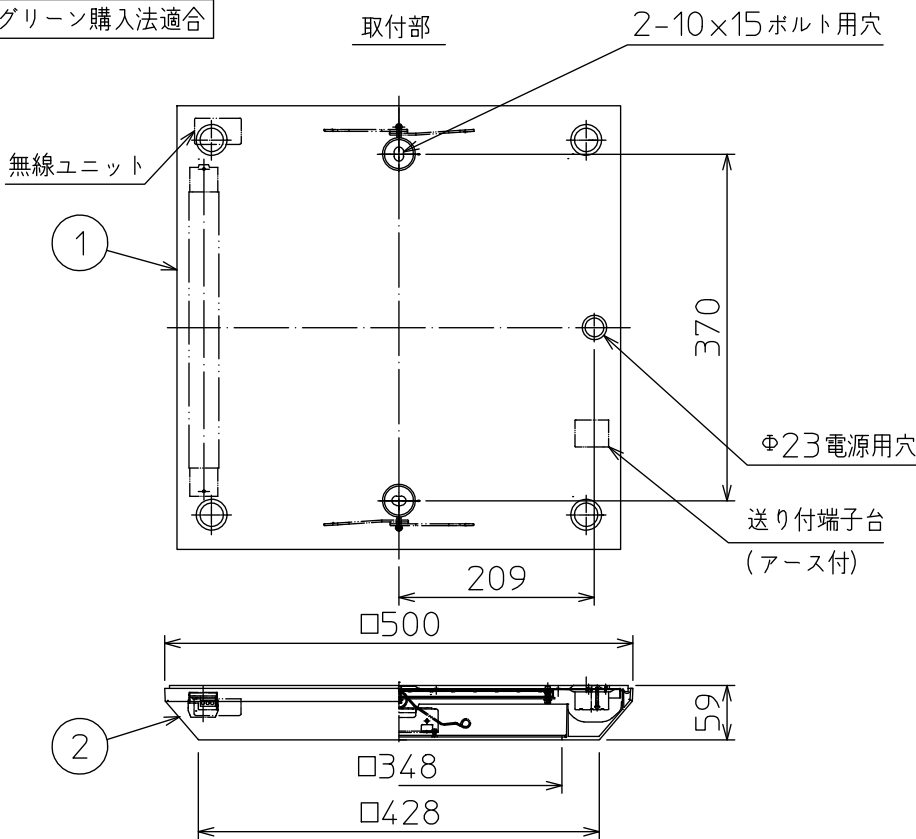

グリーン購入法適合

姿図

取付ボルトの出しろ

無線機能に関するご注意

- 他の2.4GHz帯無線通信機能を持つ製品と使用する場合は30cm程間隔を離して使用して下さい。
- 下記のような環境により電波の到達距離が短くなったり、届かなくなることがあります。本機と通信機器間に金属や鉄筋コンクリートなど電波を通しにくい障壁がある。本機の近くで直流電圧で駆動するベルモーターなど機器が動作している。近くにテレビ・ラジオの送信所近辺の強電界地域または各種無線局があるなど。