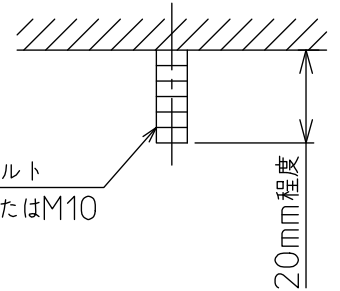

グリーン購入法適合

姿図

取付ボルトの出しろ

無線機能に関するご注意

- 他の2.4GHz帯無線通信機能を持つ製品と使用する場合は30cm程間隔を離して使用して下さい。
- 下記のような環境により電波の到達距離が短くなったり、届かなくなることがあります。本機と通信機器間に金属や鉄筋コンクリートなど電波を通しにくい障壁がある。本機の近くで直流電圧で駆動するベルモーターなど機器が動作している。近くにテレビ・ラジオの送信所近辺の強電界地域または各種無線局があるなど。