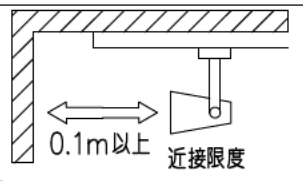

定格光束	930Lm
LED照明器具の固有エネルギー消費効率	98.9Lm/W
LED光源寿命	40000時間

無線機能に関するご注意

- 他の2.4GHz帯無線通信機能を持つ製品と使用する場合は30cm程度間隔を離して使用してください。
- 下記のような環境により電波の到達距離が短くなったり、届かなくなることがあります。
本機と通信機器間に金属や鉄筋コンクリートなど電波を通しにくい障壁がある。
本機の近くで直流電圧で駆動するベルやモーターなどの機器が動作している。
近くにテレビ・ラジオの送信所近辺の強電界地域または各種無線局があるなど。

				機能	一般用 (SENMU 専用)	特記事項 1/2照度角 17° 制御レンズ付 調光可能範囲 (1%~100%) 必ず無線制御システムと 組み合わせてご使用ください。
				取付場所	屋内 ルミライン取付専用	
				電源接続	ルミライン用プラグ	
				消費電力	9.4W 定格電圧 100 V	
				電気容量	11VA	
4	レンズ	ポリカーボネート	透明	LED 付 交換不可	LED9.4W 演色性 Ra83 電球色 (3000K)	
3	灯具	アルミダイカスト	ホワイト93			
2	アーム	アルミダイカスト	ホワイト93			
1	電源ケース	ポリカーボネート	白			
No.	部品名	材質	備考	器具重量	約 0.7 kg	鹿毛 狩野 ①