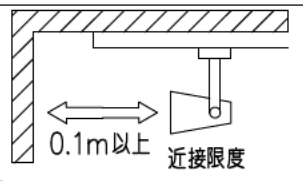

機能	一般用 (SENMU 専用)	特記事項	
				取付場所	屋内 ルミライン取付専用		1/2照度角 25° 制御レンズ付 調光可能範囲 (1%~100%) 必ず無線制御システムと 組み合わせてご使用ください。
				電源接続	ルミライン用プラグ		
				消費電力	9.4W 定格電圧 100 V		
				電気容量	11VA		
4	レンズ	ポリカーボネート	透明	LED 付 交換不可	LED9.4W 演色性 Ra83 電球色 (3000K)	スイッチ無し	
3	灯具	アルミダイカスト	黒塗装				
2	アーム	アルミダイカスト	黒塗装				
1	電源ケース	ポリカーボネート	黒				
No.	部品名	材質	備考	器具重量	約 0.7 kg	鹿毛 狩野 ①