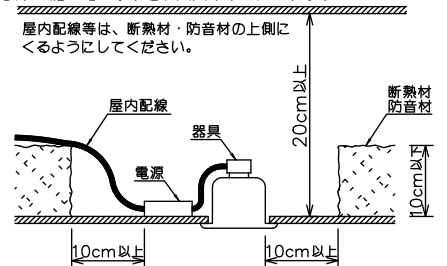

⚠ 安全に関するご注意

- この器具は、住宅の断熱施工天井にはご使用できません。
- この器具は、一般通常環境の屋内天井埋込専用器具です。一般通常環境以外の所、傾斜天井、屋外、湿気の多い所、水気のかかる所、浴室、サウナ風呂、業務浴室、壁面、床面では使用しないでください。落下・感電・火災の原因になります。
- 電源電圧は、定格電圧±6%以内でご使用下さい。感電・火災の原因になります。
- 断熱施工の天井内に使用する場合には、器具と断熱材・防音材・造管材等は下図のような空間を設けて施工してください。誤った施工をしますと、火災の原因になります。

- 被照射面とは0.1m以上離してください。過熱による火災の原因となります。
- ロックウール等のやわらかい天井には取り付けしないでください。天井材破損・器具落下などの原因となります。
- 凸凹のある天井に取り付けると気密性が損なわれる恐れがありますので、器具との接地面を平らに仕上げてください。
- ガス機器等の温度の高くなるものの上に取り付けしないでください。火災の原因になります。
- LEDにはパツキがあり、同一型番であっても商品ごとに発光色、明るさ、点灯時間（始動時）が異なる場合があります。