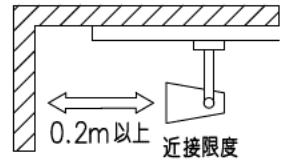

機能	一般用 (SENMU 専用)	特記事項 1/2照度角 20° 制御レンズ付 調色機能付 (6500K~2700K) 調光機能付 (5%~100%) 必ず無線制御システムと 組み合わせてご使用ください。 スイッチ無し
				取付場所	屋内 ルミライン取付専用	
				電源接続	ルミライン用プラグ	
				消費電力	14.2 W | 定格電圧 | 100 V	
4	レンズ	ポリカーボネート	透明	電気容量	16VA	LED 付 交換不可
3	灯具	アルミダイカスト	ホワイト93	LED14.2W 演色性 Ra85 色温度 (6500K~2700K)		
2	アーム	アルミダイカスト	ホワイト93			
1	電源ケース	ポリカーボネート	白			
No.	部品名	材質	備考	器具重量	約 0.7 kg	鹿毛 狩野 ①