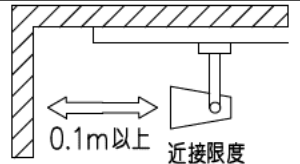

機能	一般用 (SENMU 専用)	特記事項 1/2照度角 25° 制御レンズ付 調光可能範囲 (1%~100%) 必ず無線制御システムと 組み合わせてご使用ください。	
				取付場所	屋内 ルミライン取付専用		スイッチ無し
				電源接続	ルミライン用プラグ		
				消費電力	9.4W 定格電圧 100 V		
				電気容量	11VA		
4	レンズ	ポリカーボネート	透明	LED 付 交換不可	LED9.4W 演色性 Ra83 電球色 (2700K)	スイッチ無し	
3	灯具	アルミダイカスト	黒塗装				
2	アーム	アルミダイカスト	黒塗装				
1	電源ケース	ポリカーボネート	黒				
No.	部品名	材質	備考	器具重量	約 0.7 kg	鹿毛 狩野 ①