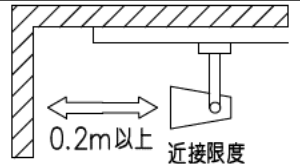

機能 一般用 (SENMU 専用)			特記事項 1/2照度角 40° 制御レンズ付 調色機能付 (6500K~2700K) 調光機能付 (5%~100%) 必ず無線制御システムと 組み合わせてご使用ください。 スイッチ無し
				取付場所	屋内 ルミライン取付専用		
				電源接続	ルミライン用プラグ		
				消費電力	14.2W	定格電圧 100 V	
				電気容量	16VA		
4	レンズ	ポリカーボネート	透明	LED 付 交換不可	LED14.2W 演色性 Ra85 色温度 (6500K~2700K)		
3	灯具	アルミダイカスト	黒塗装				
2	アーム	アルミダイカスト	黒塗装				
1	電源ケース	ポリカーボネート	黒				
No.	部品名	材質	備考	器具重量	約 0.7 kg		鹿毛 狩野 ①