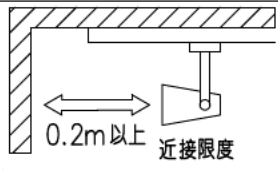

定格光束	3650Lm
LED照明器具の固有エネルギー消費効率	98.6Lm/W
LED光源寿命	40000時間

無線機能に関するご注意

- 他の2.4GHz帯無線通信機能を持つ製品と使用する場合は30cm程度間隔を離して使用してください。
- 下記のような環境により電波の到達距離が短くなったり、届かなくなることがあります。
  本機と通信機器間に金属や鉄筋コンクリートなど電波を通しにくい障壁がある。
  本機の近くで直流電圧で駆動するバルブやモーターなどの機器が動作している。
  近くにテレビ・ラジオの送信所近辺の強電界地域または各種無線局があるなど。

安全に関するご注意

- この器具は、一般通常環境の屋内配線ダクト取付専用器具です。一般通常環境以外の所、傾斜天井、屋外、湿気の多い所、水気のかかる所、浴室、サウナ風呂、壁面、床面では使用しないでください。落下・感電・火災の原因になります。
- 電源電圧は、器具銘板に記載されている定格電圧±6%内でご使用下さい。感電・火災の原因になります。
- 単体では使用できません。器具本体表示または、説明書に従って適正な組み合わせでご使用ください。落下・感電・火災の原因になります。
- ガス機器等の温度の高くなるものの上に取り付けしないでください。火災の原因になります。
- LEDにはバラツキがあり、同一型番であっても商品ごとに発光色、明るさ、点灯時間（始動時間）が異なる場合があります。
- 被照射面までの距離は器具本体表示または説明書に従って0.2m以上離して施工してください。被照射物の変質・変色または火災の原因になります。