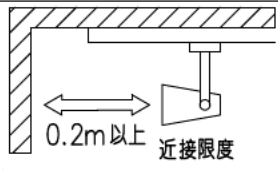

定格光束	3750Lm
LED照明器具の固有エネルギー消費効率	101.3Lm/W
LED光源寿命	40000時間

無線機能に関するご注意

- 他の2.4GHz帯無線通信機能を持つ製品と使用する場合は30cm程度間隔を離して使用してください。
- 下記のような環境により電波の到達距離が短くなったり、届かなくなることがあります。
本機と通信機器間に金属や鉄筋コンクリートなど電波を通しにくい障壁がある。
本機の近くで直流電圧で駆動するバルブやモーターなどの機器が動作している。
近くにテレビ・ラジオの送信所近辺の強電界地域または各種無線局があるなど。

機能				一般用 (SENMU 専用)		特記事項 1/2照度角 15° 制御レンズ付 調光可能範囲 (1%~100%) 必ず無線制御システムと 組み合わせてご使用ください。 スイッチ無し
取付場所				屋内 ルミライン取付専用		
電源接続				ルミライン用プラグ		
消費電力				37 W	定格電圧 100 V	
電気容量				38VA		
4	レンズ	ポリカーボネート	透明	LED 付 交換不可	LED37W 演色性 Ra83 温白色 (3500K)	No. 部品名 材質 備考 器具重量 約 1.5 kg 鹿毛 狩野 ①
3	灯具	アルミダイカスト	ホワイト93			
2	アーム	アルミダイカスト	ホワイト93			
1	電源ケース	ポリカーボネート	白			