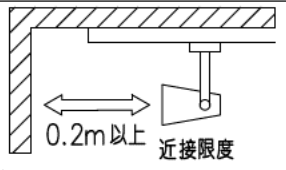

機能	一般用 (SENMU 専用)	特記事項 1/2照度角 40° 制御レンズ付 調光可能範囲 (1%~100%) 必ず無線制御システムと 組み合わせてご使用ください。 スイッチ無し
				取付場所	屋内 ルミライン取付専用	
				電源接続	ルミライン用プラグ	
				消費電力	26 W | 定格電圧 100 V	
				電気容量	28VA	
4	レンズ	ポリカーボネート	透明	LED 付 交換不可	LED26W 演色性 Ra83 白色 (4000K)	
3	灯具	アルミダイカスト	ホワイト93			
2	アーム	アルミダイカスト	ホワイト93			
1	電源ケース	ポリカーボネート	白			
No.	部品名	材質	備考	器具重量	約 1.5 kg	鹿毛 狩野 ①