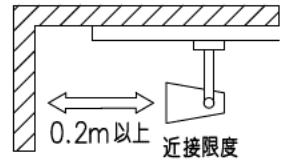

機能 一般用 (SENMU 専用)		特記事項 1/2照度角 15° 制御レンズ付 調光可能範囲 (1%~100%) 必ず無線制御システムと 組み合わせてご使用ください。
				取付場所	屋内 ルミライン取付専用	
				電源接続	ルミライン用プラグ	
				消費電力	37 W 定格電圧 100 V	
4	レンズ	ポリカーボネート	透明	電気容量	38VA	スイッチ無し
3	灯具	アルミダイカスト	ホワイト93	LED 付 交換不可	LED37W 演色性 Ra83 白色 (4000K)	
2	アーム	アルミダイカスト	ホワイト93			
1	電源ケース	ポリカーボネート	白			
No.	部品名	材質	備考	器具重量	約 1.5 kg	鹿毛 狩野 ①