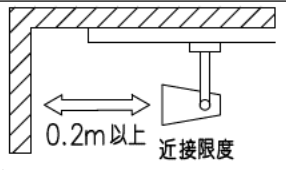

機能	一般用 (SENMU 専用)	特記事項	
				取付場所	屋内 ルミライン取付専用		1/2照度角 20° 制御レンズ付 調色機能付 (6500K~2700K) 調光機能付 (5%~100%) 必ず無線制御システムと 組み合わせてご使用ください。
				電源接続	ルミライン用プラグ		
				消費電力	14.2 W | 定格電圧 | 100 V	スイッチ無し	
				電気容量	16VA		
4	レンズ	ポリカーボネート	透明	LED 付 交換不可	LED14.2W 演色性 Ra85 色温度 (6500K~2700K)	①	
3	灯具	アルミダイカスト	黒塗装				
2	アーム	アルミダイカスト	黒塗装				
1	電源ケース	ポリカーボネート	黒				
No.	部品名	材質	備考	器具重量	約 0.7 kg	鹿毛 狩野