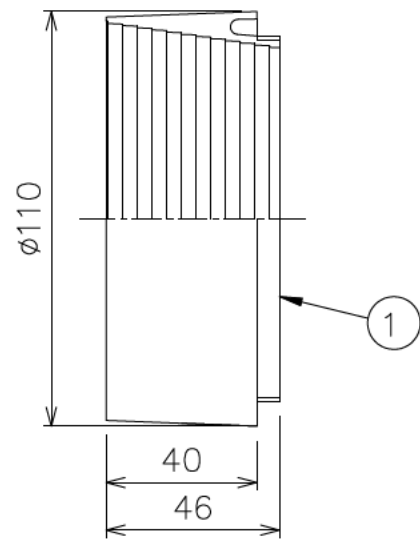

姿図

⚠ 安全に関するご注意
 ● この器具は、単体で使用できません。
 仕様図または取扱説明書に従って、適正な組合せでご使用ください。
 落下・感電・火災の原因になります。

				機 能	補助用	特記事項	
				取付場所	-		
				電源接続	-		
				消費電力	- W	定格電圧 - V	
				電気容量	-		
				LED 付 交換不可			
1	フード	アルミダイカスト	ホワイト93 (内面黒塗装)				
No.	部 品 名	材 質	備 考	器具重量	約 0.17 kg		鹿毛 狩野 ①