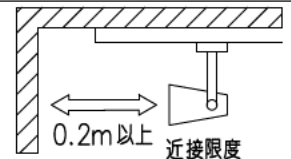

機能	一般用 (SENMU 専用)	特記事項	
				取付場所	屋内 ルミライン取付専用		1/2照度角 30° 制御レンズ付 調色機能付 (6500K~2700K) 調光機能付 (5%~100%) 必ず無線制御システムと 組み合わせてご使用ください。
				電源接続	ルミライン用プラグ		
				消費電力	18.5W | 定格電圧 | 100 V	スイッチ無し	
				電気容量	20VA		
4	レンズ	ポリカーボネート	透明	LED 付 交換不可	LED18.5W 演色性 Ra90~Ra85 色温度 (6500K~2700K)	①	
3	灯具	アルミダイカスト	ホワイト93				
2	アーム	アルミダイカスト	ホワイト93				
1	電源ケース	ポリカーボネート	白				
No.	部品名	材質	備考	器具重量	約 0.9 kg	鹿毛 狩野