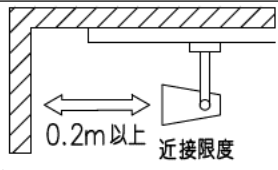

定格光束	3800Lm
LED照明器具の固有エネルギー消費効率	102.7Lm/W
LED光源寿命	40000時間

無線機能に関するご注意

- 他の2.4GHz帯無線通信機能を持つ製品と使用する場合は30cm程度間隔を離して使用してください。
- 下記のような環境により電波の到達距離が短くなったり、届かなくなることがあります。
  本機と通信機器間に金属や鉄筋コンクリートなど電波を通しにくい障壁がある。
  本機の近くで直流電圧で駆動するバルブやモーターなどの機器が動作している。
  近くにテレビ・ラジオの送信所近辺の強電界地域または各種無線局があるなど。

安全に関するご注意

- この器具は、一般通常環境の屋内配線ダクト取付専用器具です。一般通常環境以外の所、傾斜天井、屋外、湿気の多い所、水気のかかる所、浴室、サウナ風呂、壁面、床面では使用しないでください。落下・感電・火災の原因になります。
- 電源電圧は、器具銘板に記載されている定格電圧±6%内でご使用下さい。感電・火災の原因になります。
- 単体では使用できません。器具本体表示または、説明書に従って適正な組み合わせでご使用ください。落下・感電・火災の原因になります。
- ガス機器等の温度の高くなるものの上に取り付けしないでください。火災の原因になります。
- LEDにはバラツキがあり、同一型番であっても商品ごとに発光色、明るさ、点灯時間（始動時間）が異なる場合があります。
- 被照射面までの距離は器具本体表示または説明書に従って0.2m以上離して施工してください。被照射物の変質・変色または火災の原因になります。