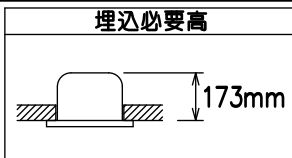

埋込穴寸法

グリーン購入法適合

姿図

安全に関するご注意

- この器具は、住宅の断熱施工天井にはご使用できません。
- この器具は、一般通常環境の屋内天井埋込専用器具です。一般通常環境以外の所、傾斜天井、屋外、湿気の多い所、水気のかかる所、浴室、サウナ風呂、業務浴室、壁面、床面では使用しないでください。落下・感電・火災の原因になります。
- 電源電圧は、定格電圧±6%以内でご使用下さい。感電・火災の原因になります。
- 断熱施工の天井内に使用する場合には、器具と断熱材・防音材・造管材等は下図のような空間を設けて施工してください。誤った施工をしますと、火災の原因になります。