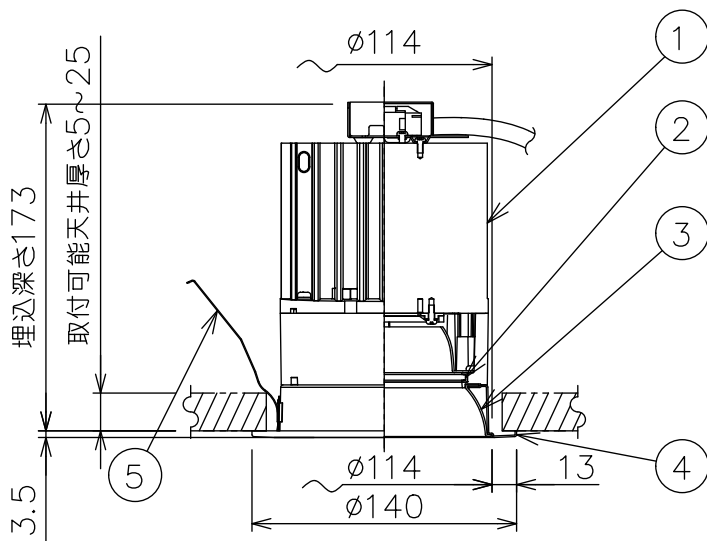

埋込穴寸法

グリーン購入法適合

姿図

安全に関するご注意

- この器具は、住宅の断熱施工天井にはご使用できません。
- この器具は、一般通常環境の屋内天井埋込専用器具です。一般通常環境以外の所、傾斜天井、屋外、湿気の多い所、水気のかかる所、浴室、サウナ風呂、業務浴室、壁面、床面では使用しないでください。落下・感電・火災の原因になります。
- 電源電圧は、定格電圧±6%以内でご使用下さい。感電・火災の原因になります。
- 断熱施工の天井内に使用する場合には、器具と断熱材・防音材・造管材等は下図のような空間を設けて施工してください。誤った施工をしますと、火災の原因になります。