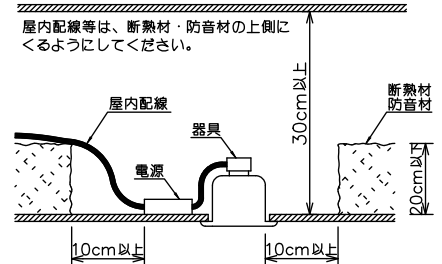

埋込穴寸法

グリーン購入法適合

姿図

安全に関するご注意

- この器具は、住宅の断熱施工天井にはご使用できません。
- この器具は、一般通常環境の屋内天井埋込専用器具です。一般通常環境以外の所、傾斜天井、屋外、湿気の多い所、水気のかかる所、浴室、サウナ風呂、業務浴室、壁面、床面では使用しないでください。落下・感電・火災の原因になります。
- 電源電圧は、定格電圧±6%以内でご使用下さい。感電・火災の原因になります。
- 断熱施工の天井内に使用する場合には、器具と断熱材・防音材・造管材等は下図のような空間を設けて施工してください。誤った施工をしますと、火災の原因になります。

- 被照射面とは0.2m以上離してください。過熱による火災の原因となります。
- ロックウール等のやわらかい天井には取り付けないでください。天井材破損・器具落下などの原因となります。
- 凸凹のある天井に取り付けると気密性が損なわれる恐れがありますので、器具との接地面を平らに仕上げてください。
- ガス機器等の温度の高くなるものの上に取り付けないでください。火災の原因になります。
- LEDにはパルス電圧があり、同一型番であっても商品ごとに発光色、明るさ、点灯時間(始動時)が異なる場合があります。