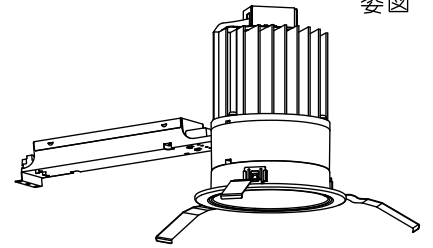

埋込穴寸法

グリーン購入法適合

姿図

安全に関するご注意

- この器具は、住宅の断熱施工天井にはご使用できません。
- この器具は、一般通常環境の屋内天井埋込専用器具です。一般通常環境以外の所、傾斜天井、屋外、湿気の多い所、水気のかかる所、浴室、サウナ風呂、業務浴室、壁面、床面では使用しないでください。落下・感電・火災の原因になります。
- 電源電圧は、定格電圧±6%以内でご使用下さい。感電・火災の原因になります。
- 断熱施工の天井内に使用する場合には、器具と断熱材・防音材・造管材等は下図のような空間を設けて施工してください。誤った施工をしますと、火災の原因になります。

- 被照射面とは0.2m以上離してください。過熱による火災の原因となります。
- ロックウール等のやわらかい天井には取り付けないでください。天井材破損・器具落下などの原因となります。
- 凸凹のある天井に取り付けると気密性が損なわれる恐れがありますので、器具との接地面を平らに仕上げてください。
- ガス機器等の温度の高くなるものの上に取り付けないでください。火災の原因になります。
- LEDにはパルス電圧があり、同一型番であっても商品ごとに発光色、明るさ、点灯時間(始動時)が異なる場合があります。