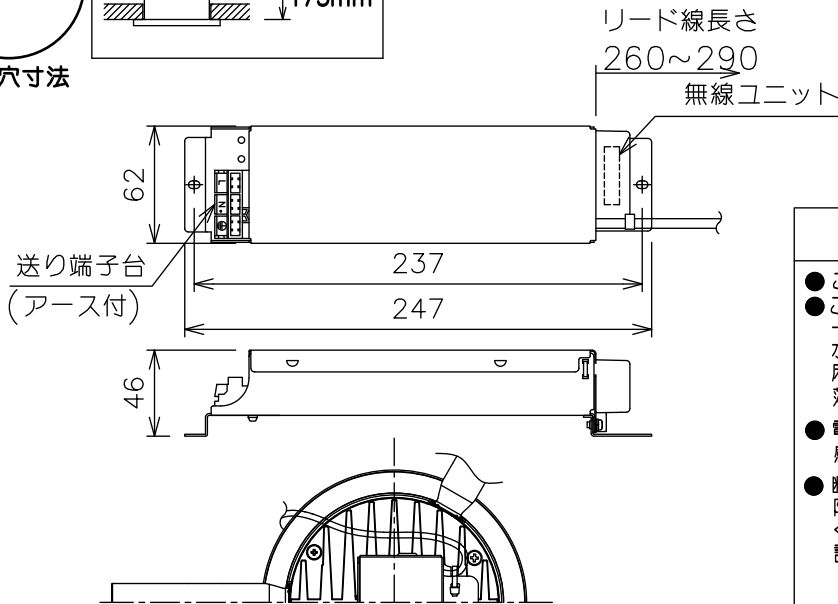

埋込穴寸法

グリーン購入法適合

姿図

安全に関するご注意

- この器具は、住宅の断熱施工天井にはご使用できません。
- この器具は、一般通常環境の屋内天井埋込専用器具です。一般通常環境以外の所、傾斜天井、屋外、湿気の多い所、水気のかかる所、浴室、サウナ風呂、業務浴室、壁面、床面では使用しないでください。落下・感電・火災の原因になります。
- 電源電圧は、定格電圧±6%以内でご使用下さい。感電・火災の原因になります。
- 断熱施工の天井内に使用する場合には、器具と断熱材・防音材・造管材等は下図のような空間を設けて施工してください。誤った施工をしますと、火災の原因になります。

- 被照射面とは0.2m以上離してください。過熱による火災の原因となります。
- ロックウール等のやわらかい天井には取り付けないでください。天井材破損・器具落下などの原因となります。
- 凸凹のある天井に取り付けると気密性が損なわれる恐れがありますので、器具との接地面を平らに仕上げてください。
- ガス機器等の温度の高くなるものの上に取り付けないでください。火災の原因になります。
- LEDにはパルス電圧があり、同一型番であっても商品ごとに発光色、明るさ、点灯時間(始動時)が異なる場合があります。