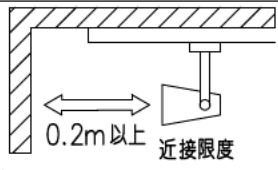

定格光束	2840Lm
LED照明器具の固有エネルギー消費効率	109.2Lm/W
LED光源寿命	40000時間

無線機能に関するご注意

- 他の2.4GHz帯無線通信機能を持つ製品と使用する場合は30cm程度間隔を離して使用してください。
- 下記のような環境により電波の到達距離が短くなったり、届かなくなることがあります。
  本機と通信機器間に金属や鉄筋コンクリートなど電波を通しにくい障壁がある。
  本機の近くで直流電圧で駆動するバルブやモーターなどの機器が動作している。
  近くにテレビ・ラジオの送信所近辺の強電界地域または各種無線局があるなど。

安全に関するご注意

- この器具は、一般通常環境の屋内配線ダクト取付専用器具です。一般通常環境以外の所、傾斜天井、屋外、湿気の多い所、水気のかかる所、浴室、サウナ風呂、壁面、床面では使用しないでください。落下・感電・火災の原因になります。
- 電源電圧は、器具銘板に記載されている定格電圧±6%内でご使用下さい。感電・火災の原因になります。
- 単体では使用できません。器具本体表示または、説明書に従って適正な組み合わせでご使用ください。落下・感電・火災の原因になります。
- ガス機器等の温度の高くなるものの上に取り付けしないでください。火災の原因になります。
- LEDにはバラツキがあり、同一型番であっても商品ごとに発光色、明るさ、点灯時間（始動時間）が異なる場合があります。
- 被照射面までの距離は器具本体表示または説明書に従って0.2m以上離して施工してください。被照射物の変質・変色または火災の原因になります。