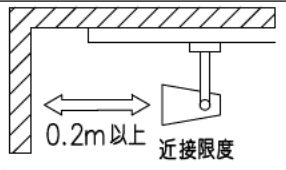

姿図

定格光束	3700Lm
LED照明器具の固有エネルギー消費効率	100.0Lm/W
LED光源寿命	40000時間

無線機能に関するご注意

- 他の2.4GHz帯無線通信機能を持つ製品と使用する場合は30cm程度間隔を離して使用してください。
- 下記のような環境により電波の到達距離が短くなったり、届かなくなることがあります。
本機と通信機器間に金属や鉄筋コンクリートなど電波を通しにくい障壁がある。
本機の近くで直流電圧で駆動するバルブやモーターなどの機器が動作している。
近くにテレビ・ラジオの送信所近辺の強電界地域または各種無線局があるなど。

				機能	一般用 (SENMU 専用)	特記事項 1/2照度角 40° 制御レンズ付 調光可能範囲 (1%~100%) 必ず無線制御システムと 組み合わせてご使用ください。
				取付場所	屋内 ルミライン取付専用	
				電源接続	ルミライン用プラグ	
				消費電力	37 W 定格電圧 100 V	
				電気容量	38VA	
4	レンズ	ポリカーボネート	透明	LED 付 交換不可	LED37W 演色性 Ra83 白色 (4000K)	スイッチ無し
3	灯具	アルミダイカスト	ホワイト93			
2	アーム	アルミダイカスト	ホワイト93			
1	電源ケース	ポリカーボネート	白			
No.	部品名	材質	備考	器具重量	約 1.5 kg	鹿毛 狩野 ①