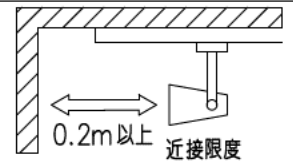

機能	一般用 (SENMU 専用)	特記事項	
				取付場所	屋内 ルミライン取付専用		1/2照度角 20° 制御レンズ付 調色機能付 (6500K~2700K) 調光機能付 (5%~100%) 必ず無線制御システムと 組み合わせてご使用ください。
				電源接続	ルミライン用プラグ		
				消費電力	18.5W | 定格電圧 | 100 V	スイッチ無し	
				電気容量	20VA		
4	レンズ	ポリカーボネート	透明	LED 付 交換不可	LED18.5W 演色性 Ra90~Ra85 色温度 (6500K~2700K)	①	
3	灯具	アルミダイカスト	黒塗装				
2	アーム	アルミダイカスト	黒塗装				
1	電源ケース	ポリカーボネート	黒				
No.	部品名	材質	備考	器具重量	約 0.9 kg	鹿毛 狩野