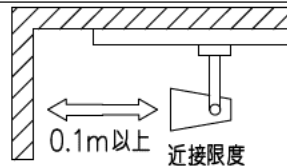

機能	一般用 (SENMU 専用)	特記事項 1/2照度角 17° 制御レンズ付 調光可能範囲 (1%~100%) 必ず無線制御システムと 組み合わせてご使用ください。 スイッチ無し
				取付場所	屋内 ルミライン取付専用	
				電源接続	ルミライン用プラグ	
				消費電力	9.4W 定格電圧 100 V	
				電気容量	11VA	
4	レンズ	ポリカーボネート	透明	LED 付 交換不可	LED9.4W 演色性 Ra83 温白色 (3500K)	
3	灯具	アルミダイカスト	ホワイト93			
2	アーム	アルミダイカスト	ホワイト93			
1	電源ケース	ポリカーボネート	白			
No.	部品名	材質	備考	器具重量	約 0.7 kg	鹿毛 狩野 ①