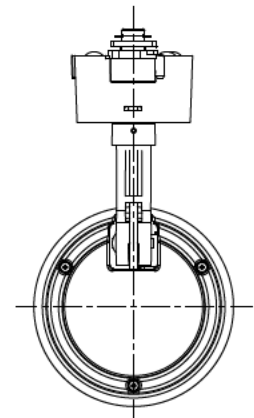

姿図

定格光束	2190Lm
LED照明器具の固有エネルギー消費効率	84.2Lm/W
LED光源寿命	40000時間

無線機能に関するご注意

- 他の2.4GHz帯無線通信機能を持つ製品と使用する場合は30cm程度間隔を離して使用してください。
- 下記のような環境により電波の到達距離が短くなったり、届かなくなることがあります。
本機と通信機器間に金属や鉄筋コンクリートなど電波を通しにくい障壁がある。
本機の近くで直流電圧で駆動するバルブやモーターなどの機器が動作している。
近くにテレビ・ラジオの送信所近辺の強電界地域または各種無線局があるなど。

				機能	一般用 (SENMU 専用)	特記事項
				取付場所	屋内 ルミライン取付専用	
				電源接続	ルミライン用プラグ	
				消費電力	26 W 定格電圧 100 V	スイッチ無し
				電気容量	28VA	
4	レンズ	ポリカーボネート	透明	LED 付 交換不可	LED26W 演色性 Ra90~Ra85 色温度 (6500K~2700K)	①
3	灯具	アルミダイカスト	ホワイト93			
2	アーム	アルミダイカスト	ホワイト93			
1	電源ケース	ポリカーボネート	白			
No.	部品名	材質	備考	器具重量	約 1.5 kg	鹿毛 狩野