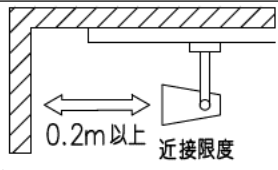

定格光束	2190Lm
LED照明器具の固有エネルギー消費効率	84.2Lm/W
LED光源寿命	40000時間

無線機能に関するご注意

- 他の2.4GHz帯無線通信機能を持つ製品と使用する場合は30cm程度間隔を離して使用してください。
- 下記のような環境により電波の到達距離が短くなったり、届かなくなることがあります。
  本機と通信機器間に金属や鉄筋コンクリートなど電波を通しにくい障壁がある。
  本機の近くで直流電圧で駆動するバルブやモーターなどの機器が動作している。
  近くにテレビ・ラジオの送信所近辺の強電界地域または各種無線局があるなど。

安全に関するご注意

- この器具は、一般通常環境の屋内配線ダクト取付専用器具です。一般通常環境以外の所、傾斜天井、屋外、湿気の多い所、水気のかかる所、浴室、サウナ風呂、壁面、床面では使用しないでください。落下・感電・火災の原因になります。
- 電源電圧は、器具銘板に記載されている定格電圧±6%内でご使用下さい。感電・火災の原因になります。
- 単体では使用できません。器具本体表示または、説明書に従って適正な組み合わせでご使用ください。落下・感電・火災の原因になります。
- ガス機器等の温度の高くなるものの上に取り付けしないでください。火災の原因になります。
- LEDにはバラツキがあり、同一型番であっても商品ごとに発光色、明るさ、点灯時間（始動時間）が異なる場合があります。
- 被照射面までの距離は器具本体表示または説明書に従って0.2m以上離して施工してください。被照射物の変質・変色または火災の原因になります。