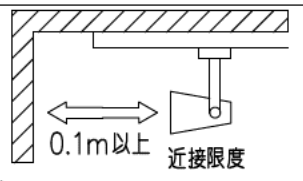

機能	一般用 (SENMU 専用)	特記事項	
				取付場所	屋内 ルミライン取付専用		1/2照度角 25° 制御レンズ付 調光可能範囲 (1%~100%) 必ず無線制御システムと 組み合わせてご使用ください。
				電源接続	ルミライン用プラグ		
				消費電力	9.4W 定格電圧 100 V	スイッチ無し	
				電気容量	11VA		
4	レンズ	ポリカーボネート	透明	LED 付 交換不可	LED9.4W 演色性 Ra83 電球色 (2700K)		
3	灯具	アルミダイカスト	ホワイト93				
2	アーム	アルミダイカスト	ホワイト93				
1	電源ケース	ポリカーボネート	白				
No.	部品名	材質	備考	器具重量	約 0.7 kg	鹿毛 狩野 ①