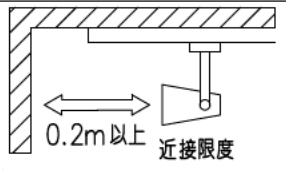

定格光束	4000Lm
LED照明器具の固有エネルギー消費効率	108.1Lm/W
LED光源寿命	40000時間

無線機能に関するご注意

- 他の2.4GHz帯無線通信機能を持つ製品と使用する場合は30cm程度間隔を離して使用してください。
- 下記のような環境により電波の到達距離が短くなったり、届かなくなることがあります。
本機と通信機器間に金属や鉄筋コンクリートなど電波を通しにくい障壁がある。
本機の近くで直流電圧で駆動するバルブやモーターなどの機器が動作している。
近くにテレビ・ラジオの送信所近辺の強電界地域または各種無線局があるなど。

				機能	一般用 (SENMU 専用)	特記事項 1/2照度角 30° 制御レンズ付 調光可能範囲 (1%~100%) 必ず無線制御システムと 組み合わせてご使用ください。 スイッチ無し
				取付場所	屋内 ルミライン取付専用	
				電源接続	ルミライン用プラグ	
				消費電力	37 W 定格電圧 100 V	
				電気容量	38VA	
4	レンズ	ポリカーボネート	透明	LED 付 交換不可	LED37W 演色性 Ra83 温白色 (3500K)	
3	灯具	アルミダイカスト	ホワイト93			
2	アーム	アルミダイカスト	ホワイト93			
1	電源ケース	ポリカーボネート	白			
No.	部品名	材質	備考	器具重量	約 1.5 kg	鹿毛 狩野 ①