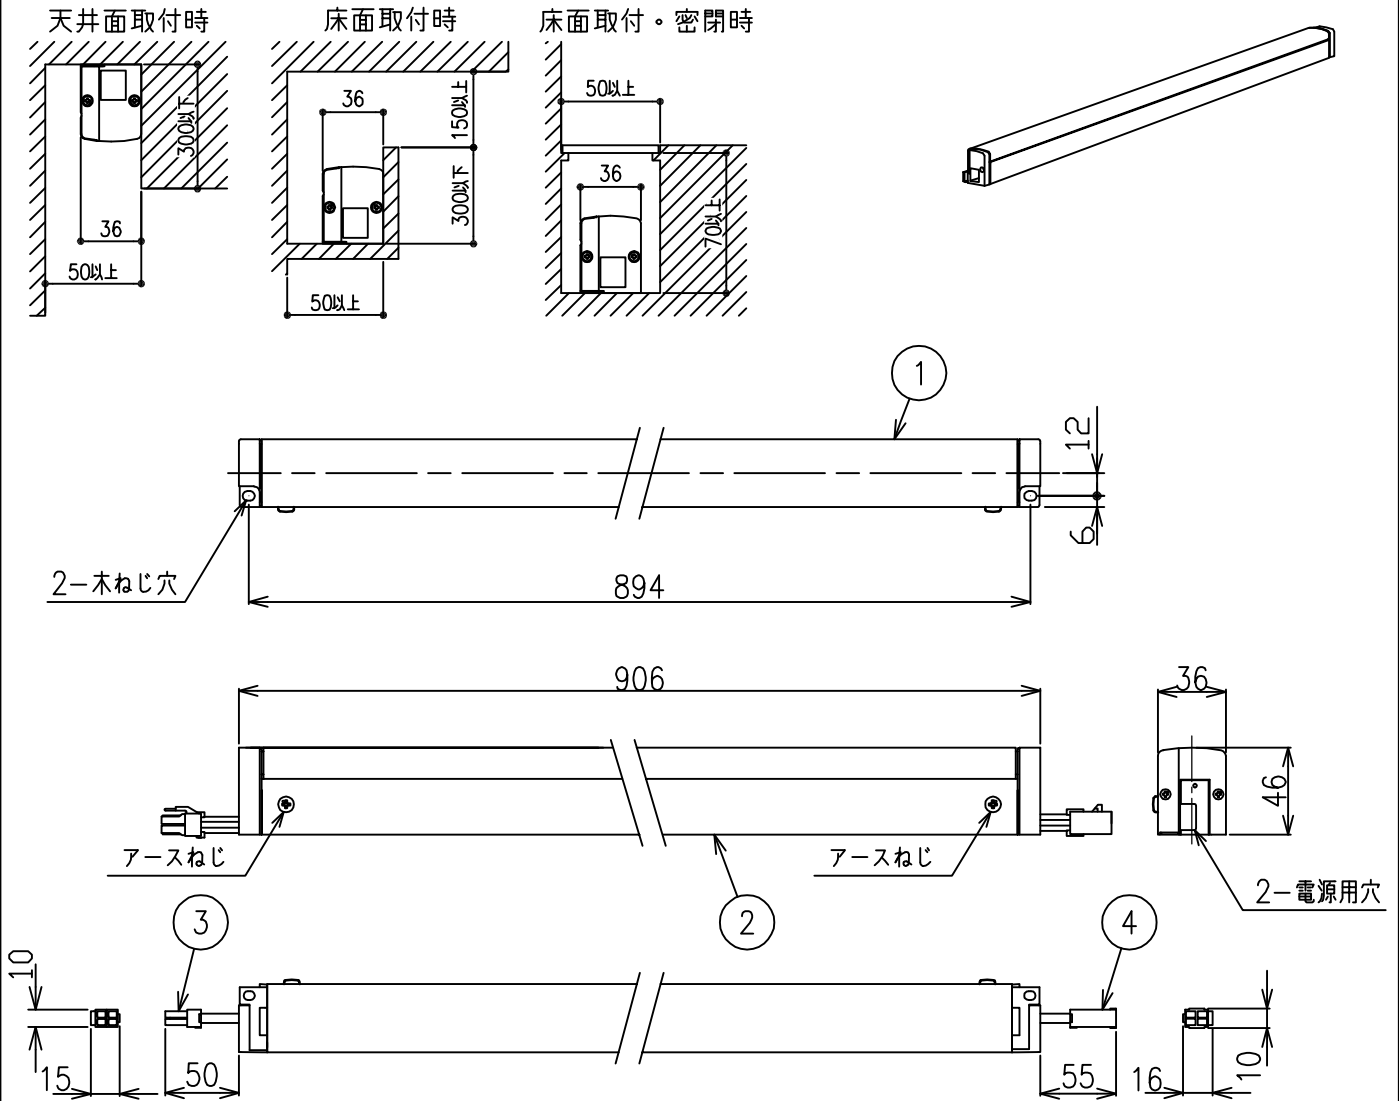

最小施工寸法…下記寸法は温度性能を満たすために必要な最小寸法です。

施工の際は器具取付が容易に行なえるようご配慮ください。

姿図

<ご使用上のご注意>

- 複数台を同時に点灯した場合、始動時間にパラツキが生じる場合があります。
- 複数台を同時に調光した場合、明るさが崩れるまでの時間や消灯するタイミング、明るさにパラツキが生じる場合があります。
- 調光器の操作（急激にひねる等）により、商品ごとに調光動作が異なったり、若干のちらつきが発生することがあります。これは器具の特性によるもので故障ではありません。

⚠ 安全に関するご注意

- この器具は一般通常環境の屋内天井付・壁付・床付兼用器具です。一般通常環境以外の所、屋外、湿気の多い所、水気のかかる所では使用しないでください。落下・感電・火災の原因になります。
- 電源電圧は、定格電圧±6%内でご使用下さい。感電・火災の原因になります。
- この器具は木ねじ取付専用です。必ず木ねじ(2本)で補強材のある位置に取付けて下さい。落下の原因になります。

定格光束	1410Lm
LED照明器具の固有エネルギー消費効率	104.4Lm/W
LEDモジュール寿命	40000時間

No.	部品名	材質	備考	機能	一般用	特記事項
7				取付場所	屋内 天井付・壁付・床付兼用	調光可能 (1%~100%) シーンコントローラー別売 専用調光器別売 ※配線施工の際、電源線以外に専用信号線 (CPEV-IPシールドφ0.9~φ1.2) が必要です。 連結最大29台まで (100V時) 連結最大58台まで (200V時) ※電源接続時には必ず電源ケーブル (DP-40174) が必要です。 1回路に1台お求めください。
6				電源接続	コネクタ	
5				消費電力	13.5 W 定格電圧 100/200 V	
4	コネクタ(送り側)	-	YLR-04VF	電気容量	14VA	
3	コネクタ(電源側)	-	YLP-04V	LED付 交換不可	LED 13.5W 演色性 Ra83 電球色(2700K)	スイッチ無し
2	本体	アルミ型材	白アルマイト			
1	カバー	ポリカーボネート	乳白(マット)	器具重量	約 1.1 kg	峠田 藤山 ④