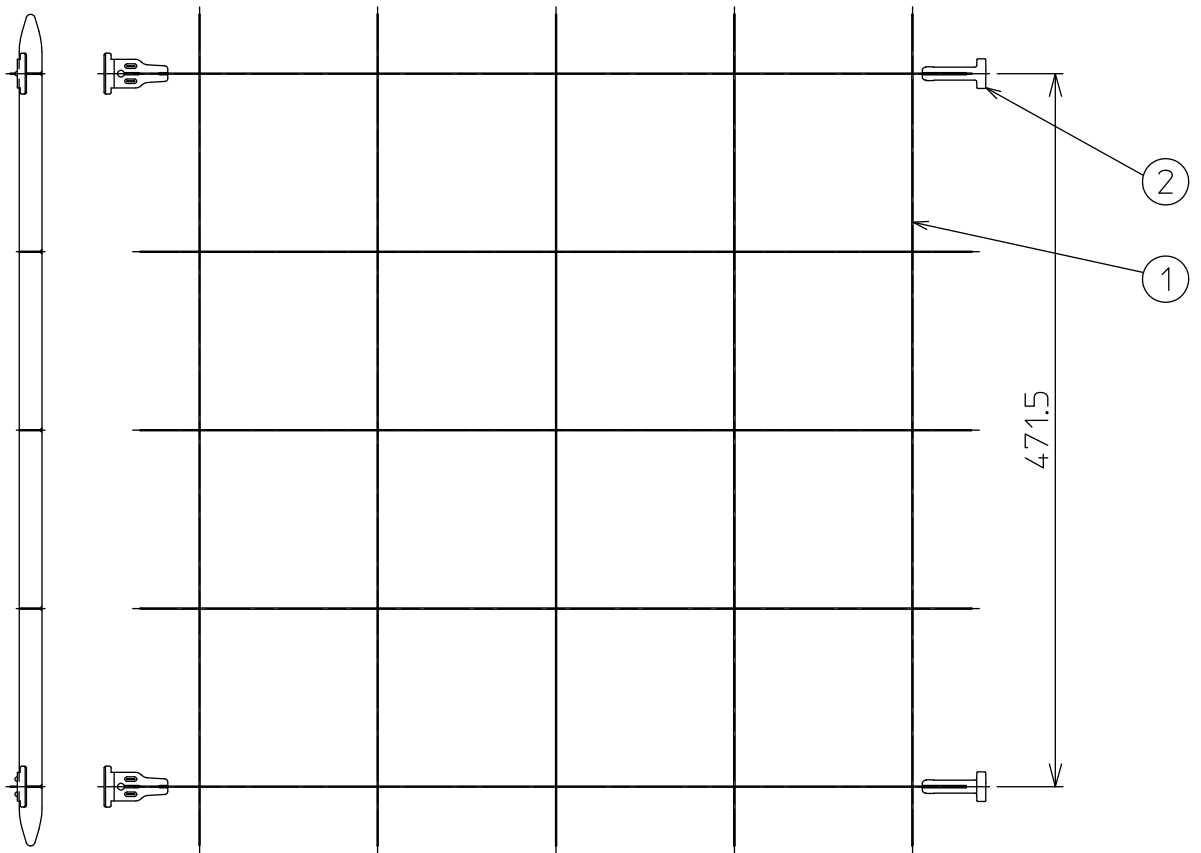

姿図

安全に関するご注意

● この器具は、単体では使用できません。
仕様図または取扱説明書に従って、適正な組合せでご使用ください。
落下・感電・火災の原因になります。

No.	部品名	材質	備考	機能	補助用	特記事項
				取付場所	—	適合器具 LZB-92693XW LZB-92694XW LZB-92695XW LZB-92696XW LZB-92721XW LZB-92722XW LZB-92723XW LZB-927224W
				電源接続	—	
4				消費電力	— W 定格電圧 — V	
3				適合ランプ	付・別売	
2	スライドレバー	PBT	白			
1	ルーバー	鋼板	白塗装			
				器具重量	約 0.5 kg	谷口 伊藤 ①