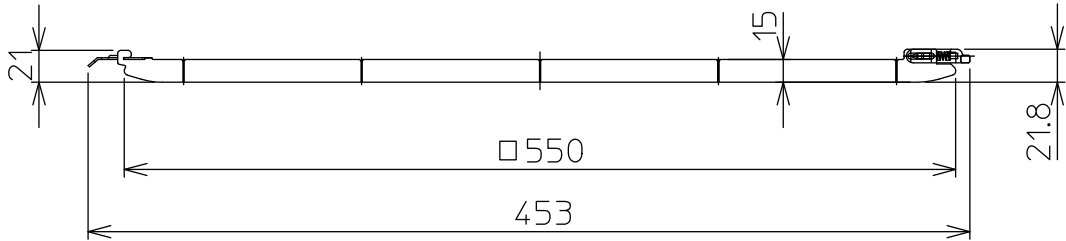

姿図

安全に関するご注意

● この器具は、単体では使用できません。
仕様図または取扱説明書に従って、適正な組合せでご使用ください。
落下・感電・火災の原因になります。

No.	部品名	材質	備考	機能	補助用	特記事項
				取付場所	—	適合器具 LZB-92693XW LZB-92694XW LZB-92695XW LZB-92696XW LZB-92721XW LZB-92722XW LZB-92723XW LZB-927224W
				電源接続	—	
4				消費電力	— W 定格電圧 — V	
3				適合ランプ	付・別売	
2	スライドレバー	PBT	白			
1	ルーバー	鋼板	白塗装			
				器具重量	約 0.5 kg	谷口 伊藤 ①