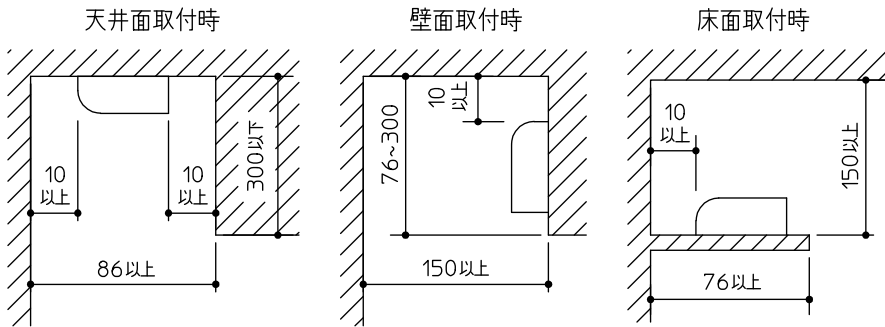

最小施工寸法

注)必ず木ネジで補強材のある位置に取り付けてください。
 下記寸法は温度性能を満たすために必要な最小寸法です。
 施工の際は器具取付けが容易に行えるようにご配慮ください。

姿図

※懐が狭く、器具取付けが困難な場合は、別売L型取付け金具(DP-39995)を使用して取付けできます。(天井・壁・床 取付け可能)

⚠ 安全に関するご注意

- この器具は、一般通常環境の屋内天井直付・壁(縦・横向)取付・床直付兼用器具です。一般通常環境以外の所、屋外、浴室、サウナ風呂、湿気が多い所、水気のかかる所では使用しないでください。落下・感電・火災の原因になります。
- 電源電圧は、定格電圧±6%内でご使用ください。感電・火災の原因になります。
- この器具は木ねじ取付専用器具です。落下防止のため、必ず木ねじ(2本)で補強材のある位置に取り付けてください。
- ガス機器等の温度の高くなるもの上に取付けしないでください。火災の原因になります。
- LEDにはバラツキがあり、同一品番であっても商品ごとに発光色、明るさ、点灯時間(始動時間)が異なる場合があります。

定格光束	900lm
LED照明器具の固有エネルギー消費効率	92.7Lm/W
LED光源寿命	40000時間

				機能	一般用	特記事項
7				取付場所	屋内 天井・壁(縦・横向)・床付兼用	
6				電源接続	端子台	
5				消費電力	9.7 W 定格電圧 100 V	
4	側面カバー	ABS樹脂	白	電気容量	10 VA	
3	カバー	ポリカーボネイト	乳白(マット)	LED付 交換不可	LED 9.7W 演色性 Ra83 電球色(2700K)	スイッチ無し
2	本体カバー	アルミ型材	白アルマイト			
1	本体	アルミ型材	白アルマイト			
No.	部品名	材質	備考	器具重量	約 0.9 kg	谷口 森 ⑤