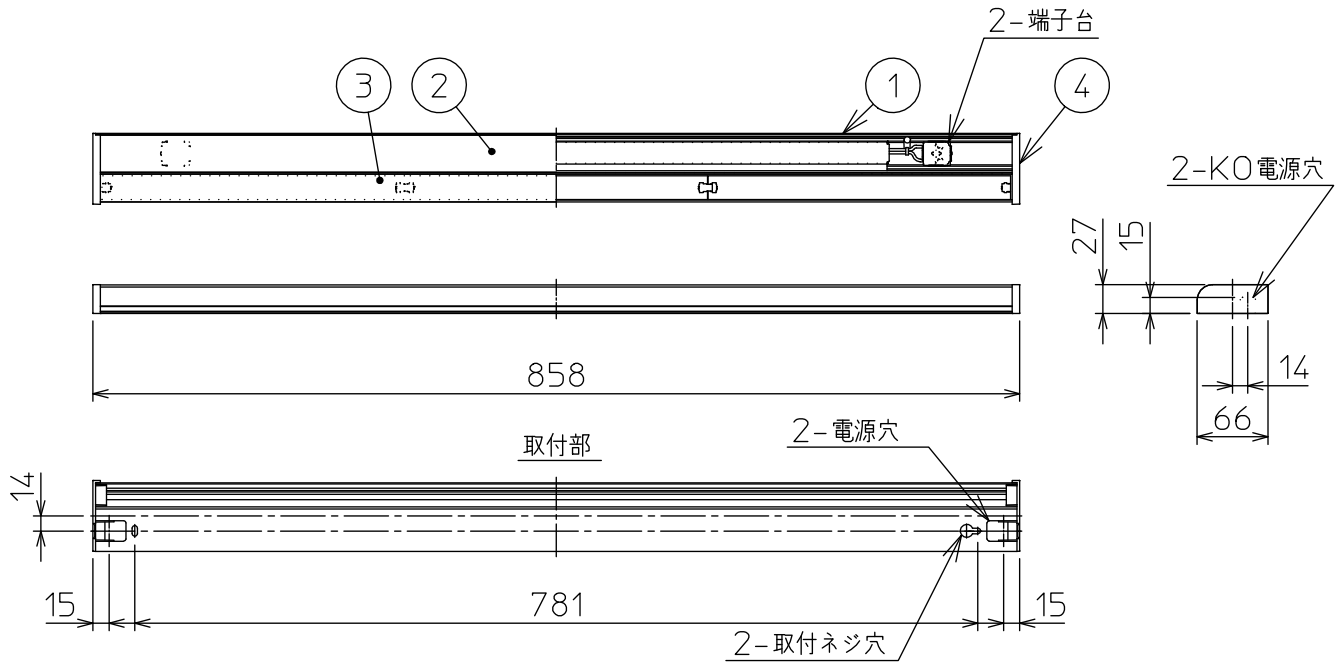

最小施工寸法

注)必ず木ネジで補強材のある位置に取り付けてください。
 下記寸法は温度性能を満たすために必要な最小寸法です。
 施工の際は器具取付けが容易に行えるようにご配慮ください。

姿図

※懐が狭く、器具取付けが困難な場合は、別売L型取付け金具(DP-39995)を使用して取付けできます。(天井・壁・床 取付け可能)

⚠ 安全に関するご注意

- この器具は、一般通常環境の屋内天井直付・壁(縦・横向)取付・床直付兼用器具です。一般通常環境以外の所、屋外、浴室、サウナ風呂、湿気が多い所、水気のかかる所では使用しないでください。落下・感電・火災の原因になります。
- 電源電圧は、定格電圧±6%内でご使用ください。感電・火災の原因になります。
- この器具は木ねじ取付専用器具です。落下防止のため、必ず木ねじ(2本)で補強材のある位置に取り付けてください。
- ガス機器等の温度の高くなるもの上に取付けしないでください。火災の原因になります。
- LEDにはバラツキがあり、同一品番であっても商品ごとに発光色、明るさ、点灯時間(始動時間)が異なる場合があります。

定格光束	900lm
LED照明器具の固有エネルギー消費効率	92.7Lm/W
LED光源寿命	40000時間

				機能	一般用	特記事項
7				取付場所	屋内 天井・壁(縦・横向)・床付兼用	
6				電源接続	端子台	
5				消費電力	9.7 W 定格電圧 100 V	
4	側面カバー	ABS樹脂	白	電気容量	10 VA	
3	カバー	ポリカーボネイト	乳白(マット)	LED付 交換不可	LED 9.7W 演色性 Ra83 電球色(2700K)	スイッチ無し
2	本体カバー	アルミ型材	白アルマイト			
1	本体	アルミ型材	白アルマイト			
No.	部品名	材質	備考	器具重量	約 0.9 kg	谷口 森 ⑤