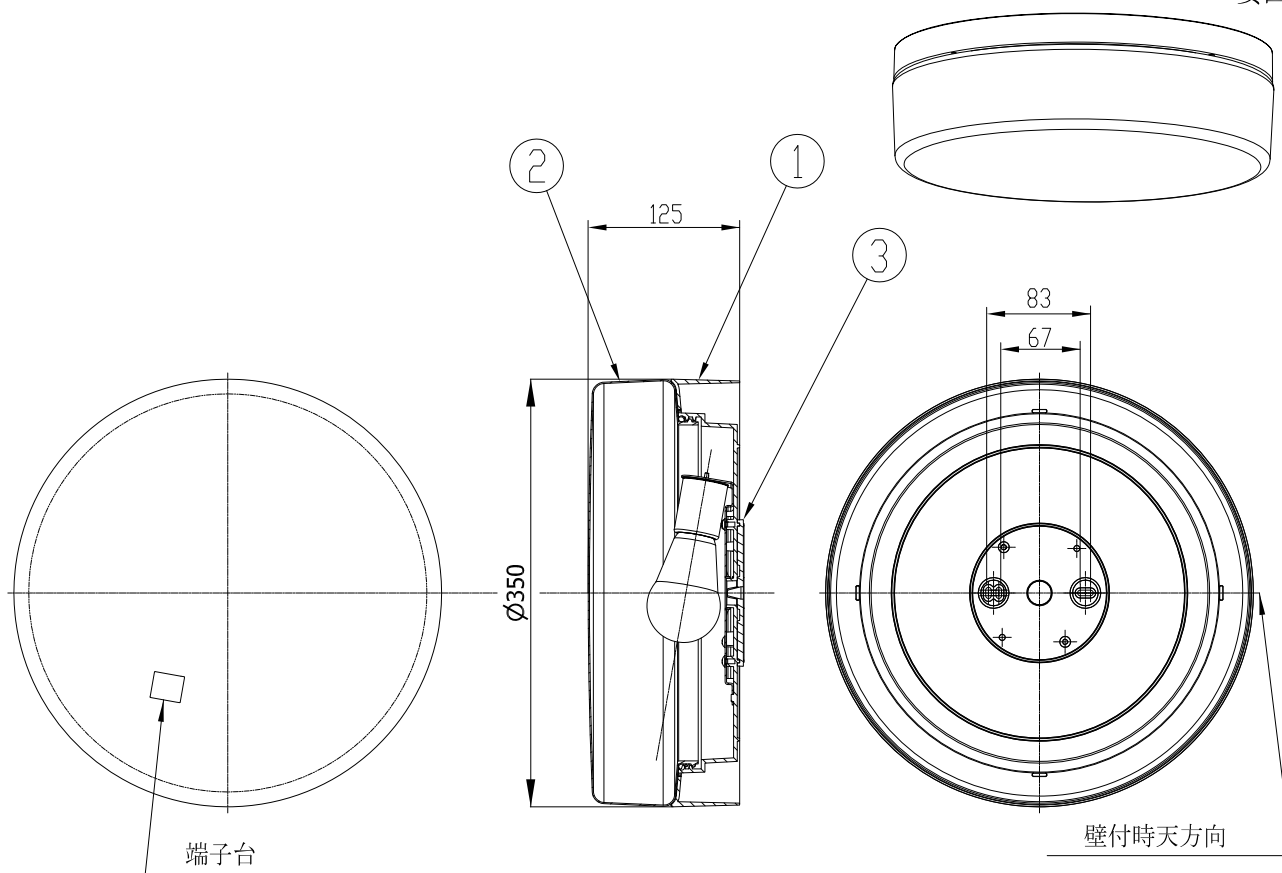

姿図

⚠ 安全に関するご注意

- この器具は、一般通常環境の屋外防雨形天井直付壁面取付兼用器具です。一般通常環境以外の所、傾斜天井、浴室、サウナ風呂、湿気の多い所、床面では使用しないでください。落下・感電・火災の原因になります。
- 電源電圧は、器具銘板に記載されている電圧 ±6% 内でご使用下さい。また、電源周波数は器具銘板に従って正しく使用してください。感電・火災の原因になります。(インバーおよび白熱灯器具は50Hz・60Hz共通です)
- 器具の取付面は、ベースパッキンの大きさ以上の平らな面に仕上げて下さい。感電・火災の原因になります。
- この器具は木ねじ取付専用器具です。必ず木ねじ(2本)で補強材のある位置に取付けて下さい。落下の原因になります。

定格光束	750Lm
LED照明器具の固有エネルギー消費効率	48.0Lm/W
LED光源寿命	40000時間

7				機能	防雨・防湿用	特記事項 カバーネジ込式 カバー口径 ϕ 285 調光器との併用不可 電気容量 26VA
6				取付場所	屋外 天井直付・壁付兼用	
5				電源接続	端子台	
4				消費電力	15.6W 定格電圧 100V	
3	ベースパッキン	シリコン	黒	LED付 交換可	LED電球 7.8W 演色性 Ra80 電球色 (2700K) LDA8L-G/60W×2灯 口金 E26 東芝ライテック(株)製	スイッチ無し
2	カバー	アクリル	乳白			
1	本体	プラスチック	黒			
No.	部品名	材質	備考	器具重量	約 1.4 kg	峠田 坂本 ㊟