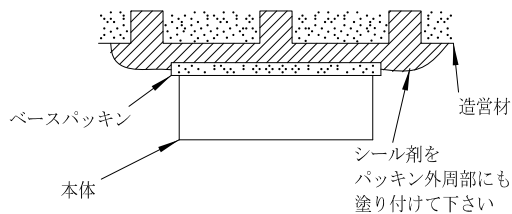

姿図

⚠ 安全に関するご注意

- この器具は、一般通常環境の屋外防雨形天井直付壁面取付兼用器具です。一般通常環境以外の所、傾斜天井、浴室、サウナ風呂、湿気の多い所、床面では使用しないでください。落下・感電・火災の原因になります。
- 電源電圧は、器具銘板に記載されている電圧 ±6% 内でご使用下さい。また、電源周波数は器具銘板に従って正しく使用してください。感電・火災の原因になります。(インバーおよび白熱灯器具は50Hz・60Hz共通です)
- 器具の取付面は、ベースパッキンの大きさ以上の平らな面に仕上げて下さい。感電・火災の原因になります。
- この器具は木ねじ取付専用器具です。必ず木ねじ(2本)で補強材のある位置に取付けて下さい。落下の原因になります。

定格光束	750Lm
LED照明器具の固有エネルギー消費効率	48.0Lm/W
LED光源寿命	40000時間

7				機能	防雨・防湿用	特記事項 カバーネジ込式 カバー口径 ϕ 285 調光器との併用不可 電気容量 26VA
6				取付場所	屋外 天井直付・壁付兼用	
5				電源接続	端子台	
4				消費電力	15.6W 定格電圧 100V	
3	ベースパッキン	シリコン	黒	LED付 交換可	LED電球 7.8W 演色性 Ra80 電球色 (2700K) LDA8L-G/60W×2灯 口金 E26 東芝ライテック(株)製	スイッチ無し
2	カバー	アクリル	乳白			
1	本体	プラスチック	黒			
No.	部品名	材質	備考	器具重量	約 1.4 kg	峠田 坂本 ㊟