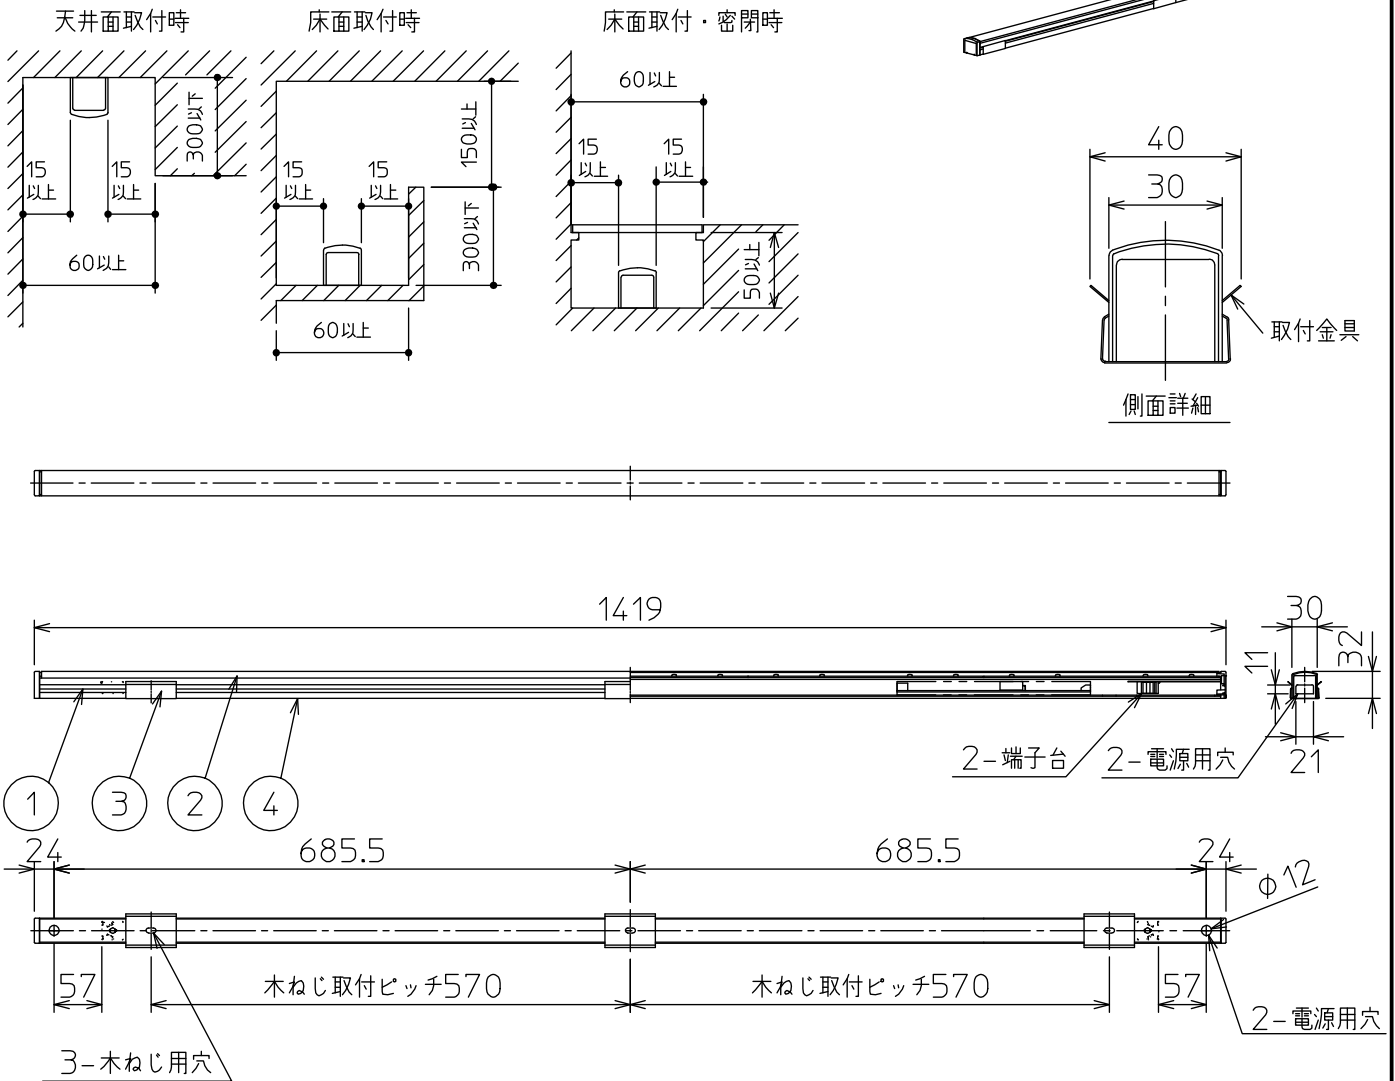

#### 最小施工寸法

注)必ず木ネジで補強材のある位置に取り付けてください。  
 下記寸法は温度性能を満たすために必要な最小寸法です。  
 施工の際は器具取付けが容易に行えるようにご配慮ください。

姿図

#### 安全に関するご注意

- この器具は、一般通常環境の屋内天井直付壁(横向)取付床直付兼用器具です。一般通常環境以外の所、屋外、浴室、サウナ風呂、業務用浴室、湿気の多い所、水気のかかる所、では使用しないでください。落下・感電・火災の原因になります。
- 電源電圧は、定格電圧 $\pm 6\%$ 内でご使用ください。感電・火災の原因になります。
- この器具は木ねじ取付専用器具です。落下防止のため、必ず木ねじ(3本)で補強材のある位置に取り付けてください。
- ガス機器等の温度の高くなるもの上に取付けないでください。火災の原因になります。
- LEDにはバラツキがあり、同一品番であっても商品ごとに発光色、明るさ、点灯時間(始動時間)が異なる場合があります。

定格光束	1740 lm
LED照明器具の固有エネルギー消費効率	116.0 lm/W
LED光源寿命	40000時間

				機能	一般用	特記事項
7				取付場所	屋内 天井・壁(横向)・床付兼用	
6				電源接続	端子台	
5				消費電力	15 W 定格電圧 100 V	
4	取付座	亜鉛鋼板		電気容量	16 VA	
3	取付金具	ステンレス板	白塗装	LED付 交換不可	LED 15W 演色性 Ra83 温白色(3500K)	スイッチ無し
2	カバー	アクリル	乳白(マット)			
1	本体	アルミ型材	白アルマイト			
No.	部品名	材質	備考	器具重量	約 1.2 kg	谷口 森 ⑦