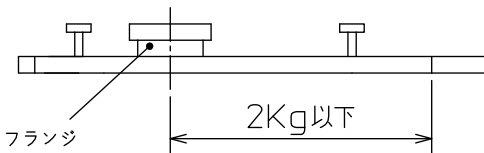

**安全に関するご注意**

- この器具は、一般通常環境の屋内天井直付専用器具です。一般通常環境以外の所、傾斜天井、屋外、湿気の多い所、水気のかかる所、さん、格子のある天井、壁面、床面では使用しないでください。落下・感電・火災の原因になります。
- 電源電圧は、器具銘板に記載されている電圧±6%内でご使用ください。また、電源周波数は器具銘板に従って正しく使用してください。感電・火災の原因になります。(インバータおよび白熱灯器具は50Hz・60Hz共通です)
- この器具は、クイックフィット方式です。角形(丸形)引掛シーリングまたは引掛埋込ローゼットの引掛穴にクイックフィットアダプターの引掛刃を差し込み、最後まで確実に回してセットしてください。落下・感電・火災の原因になります。
- インバータ器具の近くで、他の高周波方式リモコン器具を使用しないでください。誤動作の原因になります。インバータ器具の近くで、ラジオ(AM)を使用しないでください。雑音の原因になります。

※取付器具重量に制限がありますのでご注意ください。

※制限範囲内の荷重であっても本体のたわみが意匠上気になる場合は、照明器具の取付位置をフランジ側に移動してください。

7				機能	一般用	特記事項 クイック取付式 電気容量5A 取付可能器具重量3Kgまで
6				取付場所	屋内 天井直付専用	
5	エンドキャップB	ABS樹脂	白塗装	電源接続	引掛シーリング	
4	エンドキャップA	ABS樹脂	白塗装	消費電力	-- W 定格電圧 100 V	
3	本体	アルミ	白塗装	適合ランプ	付・別売	
2	フランジ	鋼板	白塗装			
1	取付座	亜鉛鋼板	脱脂			
No.	部品名	材質	備考	器具重量	約 1.3 kg	スイッチ無し
						嵯田 老田 ①