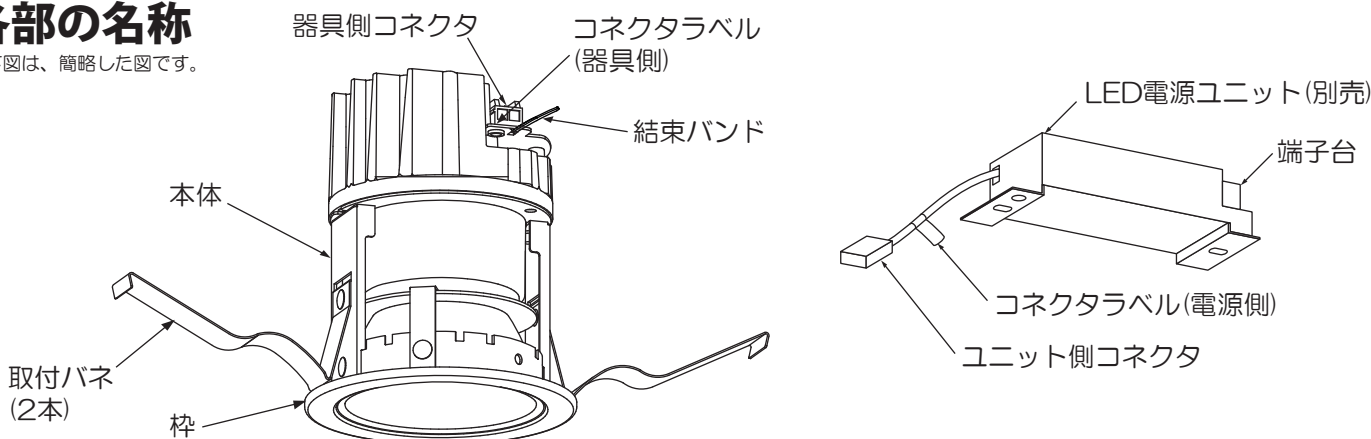

●施工前にこの説明書を必ずお読みのうえ、正しく施工してください。
また、お客様に必ずお渡しください。

仕様

- ●屋内専用
- ●天井取付専用(埋込式)
- ●M形

- ●バネ取付方式
- ●LEDユニットは交換不可
- ●適合LED電源ユニット専用

品番	LZD-93500LWB	LZD-93500YWB	LZD-93500AWB	LZD-93500NWB
	LZD-93500LBB	LZD-93500YBB	LZD-93500ABB	LZD-93500NBB
配光	1/2照度角 50°			
LEDユニット	演色性 Ra83 電球色(2700K)	演色性 Ra83 電球色(3000K)	演色性 Ra83 温白色(3500K)	演色性 Ra83 白色(4000K)
	LED光源寿命：40,000時間			
器具重量	約0.3kg			
電源接続	コネクタ			

適合LED電源ユニット (別売)	必要埋込高	入力電圧	品番
非調光タイプ	150mm	AC 100~242V	LZA-90815E
PWM調光タイプ(1~100%)	210mm		LZA-90825E
PWM調光タイプ(0~100%)	210mm		LZA-93024
DALI対応調光タイプ	210mm		LZA-93007
位相制御調光タイプ	175mm	AC 100V	LZA-90822E
無線調光タイプ	230mm	AC 100~242V	LZA-93381

各部の名称

※下図は、簡略した図です。