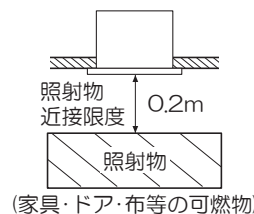

⚠ 警告

- ●布や紙等の可燃物で覆ったり器具の真下にストーブ等の温度の高くなるものを置かない。火災・感電・落下の原因となります。

- ●煙・臭い等の異常を感じたら、すぐに電源を切る。火災・感電の原因となります。販売店、工事店、または弊社「CSセンター」にご相談ください。

- ●器具の真下に家具等の可燃物を指定以上に近づけない。照射物の、変色・火災の原因となります。