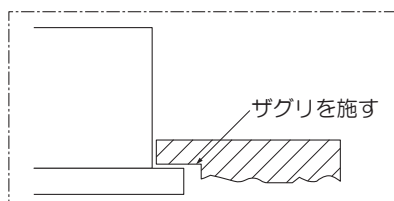

各部の名称

※下図は、簡略した図です。

1 取付け前の注意事項について

- 以下の天井に取付ける場合は、器具の取付バネと天井の間に必ず補強材(鉄板、木片等)を入れてください。
 - ・ロックウール等のやわらかい天井
 - ・珪酸カルシウム板の天井
- 取付面が充分乾燥してから器具を取付けてください。乾燥が不十分だと器具のメッキ部や塗装部が侵されたり、絶縁不良の原因となります。
- 表面に1mm以上の凹凸がある天井はザグリをし、平らにしてください。そのまま取付けると、光モレ・気密性の低下の原因となります。