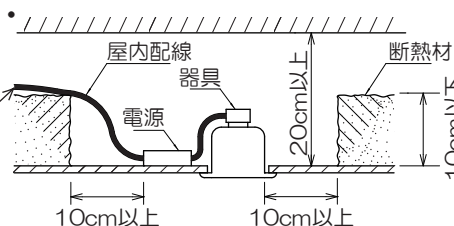

⚠ 危険

- 断熱材・防音材をかぶせた状態で使用しない。火災の原因となります。

断熱材施工
不可

器具は、断熱材・防音材・造営材等と右図のように空間を設けて施行してください。

電源線は
本体に触れず
断熱材の上に

⚠ 警告

- 水平天井埋込専用です。下記場所への取付けはしない。火災・落下の原因となります。

床面

壁面

傾斜天井

補強のないロックワール等のやわらかい天井

- 器具本体表示または本説明書に従って施工する。施工に不備があると、火災・感電・落下の原因となります。

- 器具の改造、部品の変更は行わない。火災・感電・落下等の原因となります。

- 一般屋内用器具です。湿気が多い場所や浴室、サウナ風呂や屋外で使用しない。火災・感電の原因となります。

- 周囲温度-5~35℃以外では使用しない。火災の原因となります。

取扱説明 お客様へ