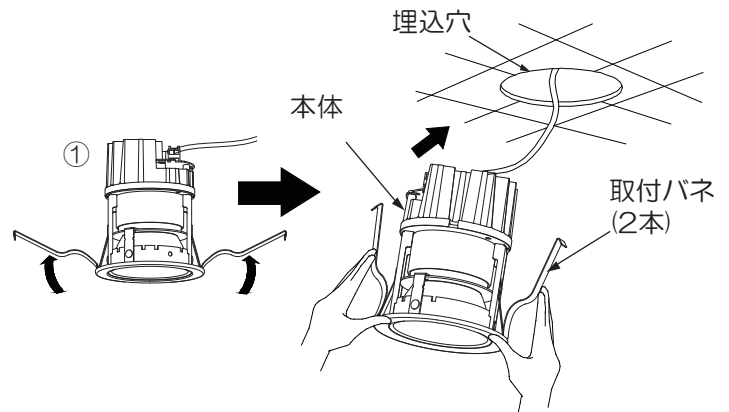

○ 本体とLED電源ユニットを持つ

✗ 本体またはLED電源ユニットだけ持って作業しないでください。

⚠ 警告

取り扱いが不完全な場合、不点の原因となります。

- 埋込穴にLED電源ユニットを端子台側から押し込んでください。

- LED電源ユニットを灯具から離して、横転・逆転しないように施工してください。

○ 本体から離す

✗ LED電源ユニットが逆転

✗ 本体によりかかる

✗ LED電源ユニットが横転

✗ 本体にのっている

⚠ 警告

取付けが不完全な場合、落下の原因となります。

LED電源ユニットは横転、逆転、浮かないように正しく設置してください。発熱、火災の原因となります。

⑥ 本体を取付ける

- ①取付バネ(2本)を両手でせばめながら、埋込穴に本体をコネクタ側から挿入してください。

- ②埋込穴に本体を挿入して枠を押し上げてください。

⚠ 警告

取付けが不完全な場合、落下の原因となります。

器具が天井の造営材・ダクト等の設備に触れないようにしてください。火災・感電の原因となります。

<本体を取外す場合>

- 枠をゆっくり引き下げ、取付バネ(2本)を両手でせばめながら取外してください。

ご使用に関して

【周囲の影響】