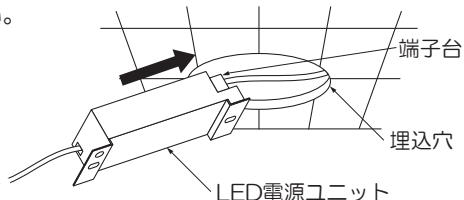

○ 本体とLED電源ユニットを持つ

✗ 本体またはLED電源ユニットだけ持って作業しないでください。

⚠ 警告

取り扱いが不完全な場合、不点の原因となります。

- 埋込穴にLED電源ユニットを端子台側から押し込んでください。

- LED電源ユニットを灯具から離して、横転・逆転しないように施工してください。

○ 本体から離す

✗ LED電源ユニットが逆転