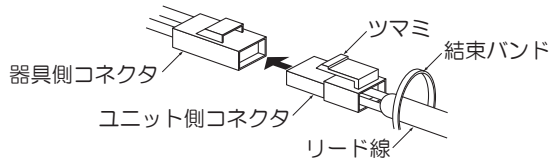

施工説明

③ コネクタを接続する(作業前、必ず電源を切る)

- ●接続の際に、器具側と電源側のコネクタラベル表示が合っているかを確認のうえ、作業してください。
- ●ユニット側コネクタを結束バンドに通し、器具側コネクタにツマミまで確実に差し込んでください。

⚠ 警告

コネクタの差し込みが不完全な場合、火災の原因となります。

<コネクタを取外す場合>

- ●ツマミを押しながら抜いてください。

④ LED電源ユニットに電源線を接続する(作業前、必ず電源を切る)

- ●LED電源ユニットの取扱説明書に従って電源線を接続してください。

⚠ 警告

適合電線を使用し、確実に接続してください。接続が不完全な場合、火災の原因となります。定格以外の電圧では使用しないでください。火災・感電の原因となります。