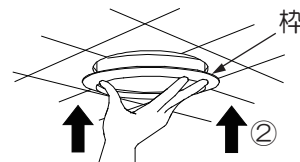

⚠ 警告

取付けが不完全な場合、落下の原因となります。

器具が天井の造営材・ダクト等の設備に触れないようにしてください。火災・感電の原因となります。

<本体を取外す場合>

- ●枠をゆっくり引き下げ、取付バネ(2本)を両手でせばめながら取外してください。