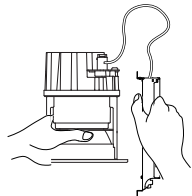

⑤ LED電源ユニットを取付ける

- ●本体とLED電源ユニットを両方持って作業してください。

○ 本体とLED電源ユニットを持つ