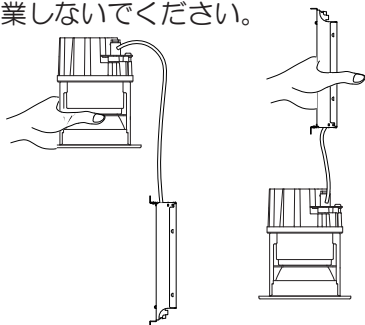

指定寸法以外の天井には取付けしないでください。落下の原因となります。

施工説明

③ コネクタを接続する(作業前、必ず電源を切る)

- 接続の際に、器具側と電源側のコネクタラベル表示が合っているかを確認のうえ、作業してください。
- ユニット側コネクタを結束バンドに通し、器具側コネクタにツマミまで確実に差し込んでください。

⚠ 警告

コネクタの差し込みが不完全な場合、火災の原因となります。

<コネクタを取外す場合>

- ツマミを押しながら抜いてください。

④ LED電源ユニットに電源線を接続する(作業前、必ず電源を切る)

- LED電源ユニットの取扱説明書に従って電源線を接続してください。

⚠ 警告

適合電線を使用し、確実に接続してください。接続が不完全な場合、火災の原因となります。定格以外の電圧では使用しないでください。火災・感電の原因となります。

⑤ LED電源ユニットを取付ける

- 本体とLED電源ユニットを両方持って作業してください。

○ 本体とLED電源ユニットを持つ

✗ 本体またはLED電源ユニットだけ持って作業しないでください。

⚠ 警告

取り扱いが不完全な場合、不点の原因となります。

- 埋込穴にLED電源ユニットを端子台側から押し込んでください。

- LED電源ユニットを灯具から離して、横転・逆転しないように施工してください。

○ 本体から離す

✗ LED電源ユニットが逆転