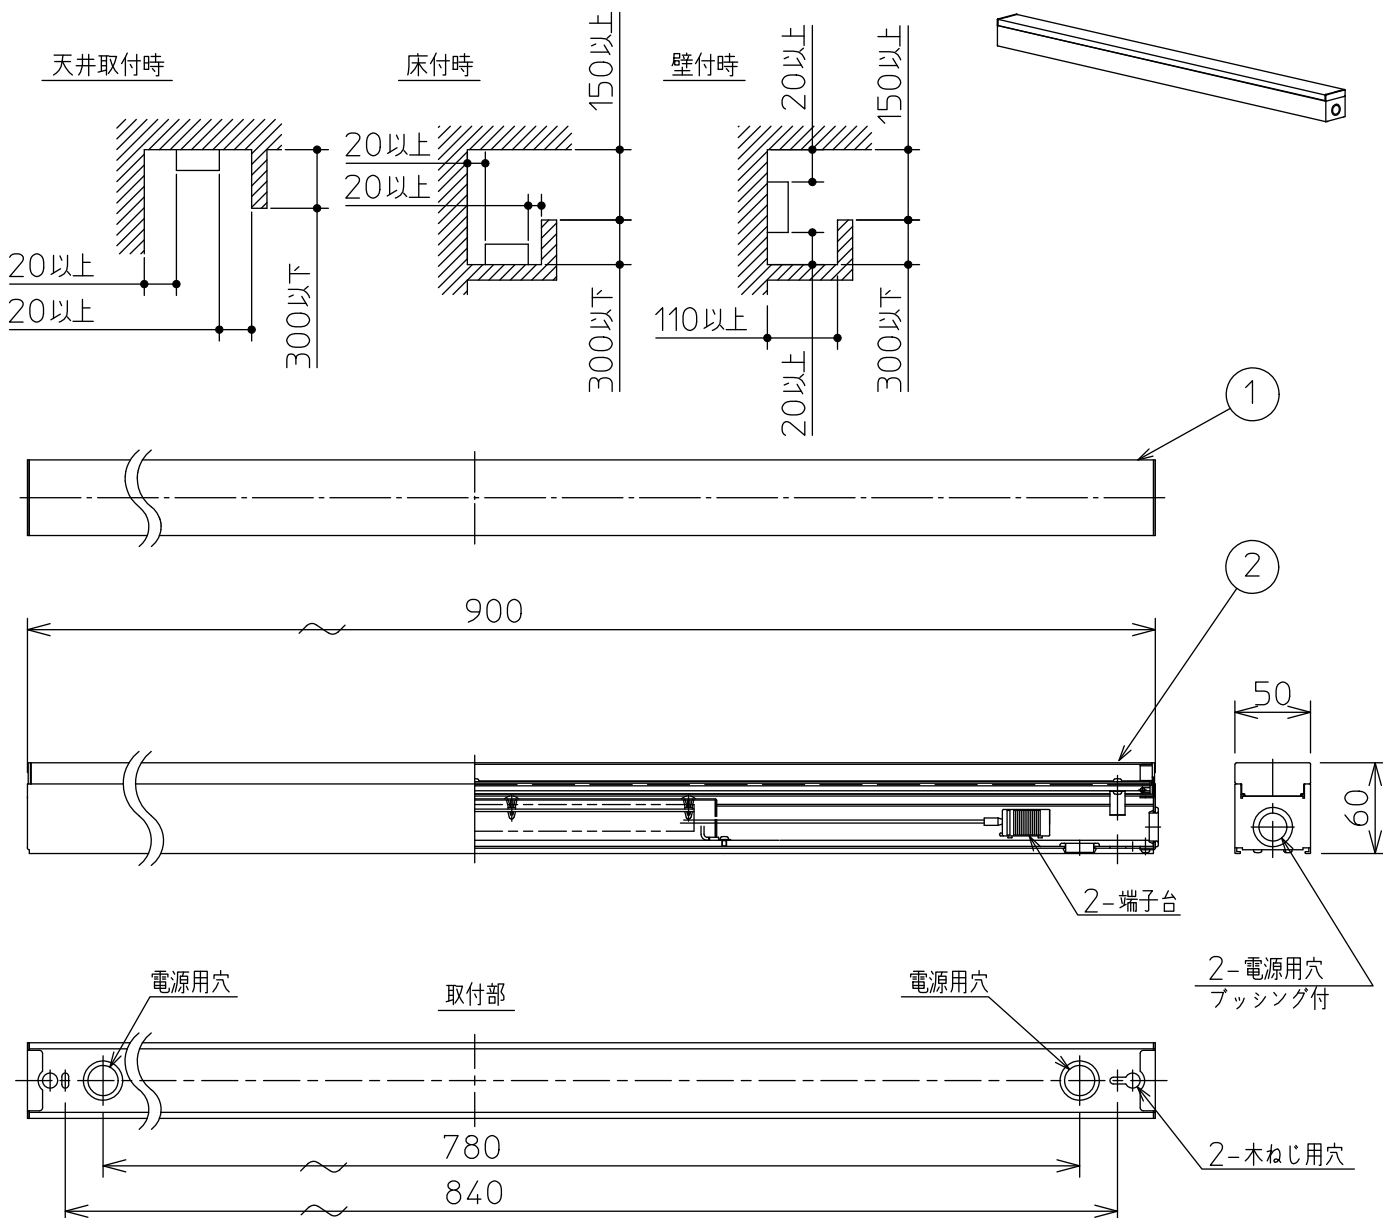

最少施工寸法

⚠ 安全に関するご注意

- この器具は 一般通常環境の屋内天井直付壁取付床直付兼用です。一般通常環境以外の所、屋外、浴室、湿気が多い所、水気のかかる所では使用しないでください。
- 電源電圧は定格電圧±6%内でご使用ください。感電・火災の原因になります。
- この器具は木ねじ取付専用器具です。必ず木ねじ(2本)で補強材のある位置に取付けてください。落下の原因になります。

定格光束	2760Lm
LED照明器具の固有エネルギー消費効率	95.1Lm/W
LEDモジュール寿命	40000時間

No.	部品名	材質	備考	機能	一般用	特記事項
7				取付場所	屋内 天井付・壁付・床付兼用	単体・連結時末端用 調光可能(1%~100%) LED専用調光器別売 (DP-37154E) 最大連結は11台までです。
6				電源接続	端子台	
5				消費電力	29W 定格電圧 100V	
4				電気容量	30VA	
3				LED付 交換不可	LED 29W 演色性Ra83 電球色(2700K)	スイッチ無し
2	カバー	アクリル	乳白(マット)			
1	本体	アルミ型材	白アルマイト			
No.	部品名	材質	備考	器具重量	約 2.4 kg	松原 森 ②