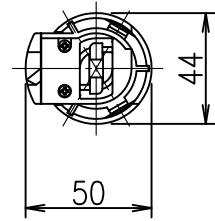

姿図

取付部詳細

⚠ 安全に関するご注意

- この器具は、一般通常環境の屋内配線ダクト取付専用器具です。一般通常環境以外の所、傾斜天井、屋外、湿気の多い所、水気のかかる所、壁面、床面では使用しないでください。落下・感電・火災の原因になります。
- 電源電圧は、定格電圧±6%内でご使用下さい。感電・火災の原因になります。
- 単体では使用できません。器具本体表示または説明書に従って適切な組み合わせでご使用ください。落下・感電・火災の原因になります。

定格光束	420Lm
LED照明器具の固有エネルギー消費効率	100.0Lm/W
LED光源寿命	40000時間

				機能	一般用	特記事項	
7				取付場所	屋内 ルミライン取付専用	吊高さ調節可能 調光器併用不可	
6				電源接続	ルミライン用プラグ		
5				消費電力	4.2 W	定格電圧	100 V
4	カバー	ガラス	透明 (石目模様)	電気容量	7 VA		
3	ホルダー	銅板	真鍮ブロンズメッキ	LED 付 交換可	LED電球 4.2W 演色性Ra82 電球色2700K LDA4L-H-E17×1灯 E17 大光電機 (株) 製		
2	キャプタイヤコード	塩化ビニル	黒		スイッチ無し		
1	コード収納プラグ	ポリスチレン	黒				
No	部品名	材質	備考	器具重量	約	0.5 kg	峠田 大瀧 ㊷